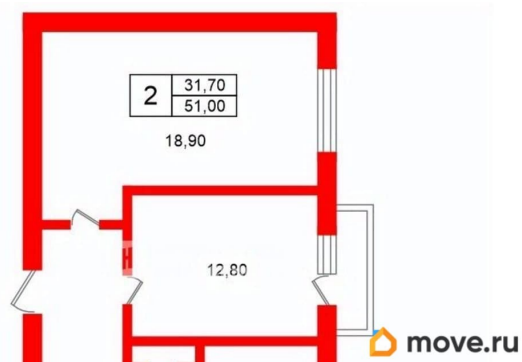

записывайтесь на просмотр.