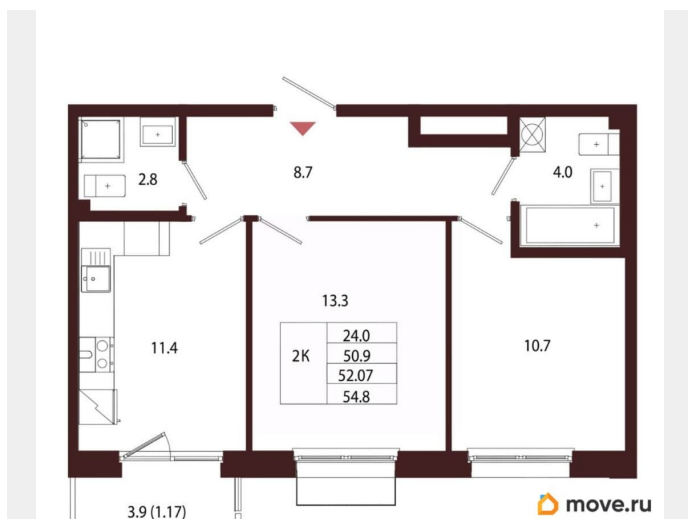

Комплекс будет оснащен многоуровневым паркингом, автостоянкой, станциями для заряда электромобилей, велопарковками и местами для выгула живот