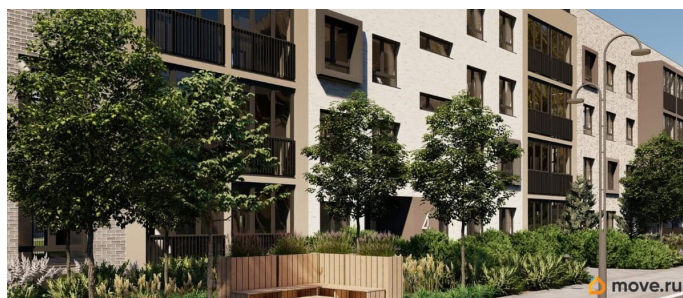

Комплекс будет оснащен многоуровневым паркингом, автостоянкой, станциями для заряда электромобилей, велопарковками и местами для выгула живот