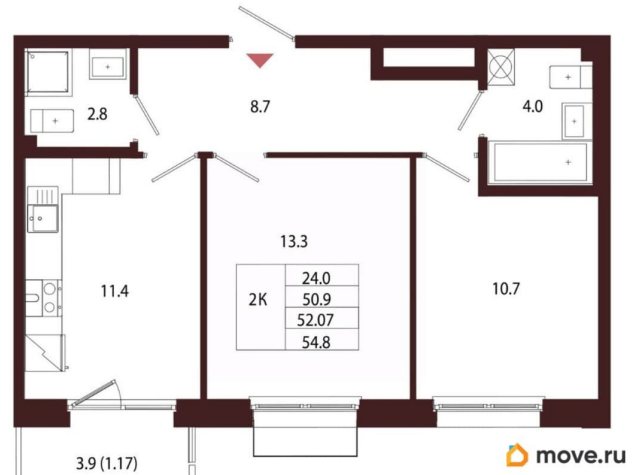

🕒 Создано: 14.11.2025 в 17:02

🔄 Обновлено: 10.03.2026 в 19:52

Унистрой, Унистрой

79808251927

17 363 000 ₹

Округ

[СПБ, Курортный район](#)

для заметок

Квартира

Количество комнат

2

Высота потолков

3.05 м

Жилая площадь

24 м²

Площадь кухни

11.4 м²

Общая площадь

52.07 м²

Этаж

3/5

Детали объекта

Тип сделки

Продам

Раздел

[Квартиры](#)

Ремонт

с отделкой

Квартира в новостройке

да

Год сдачи