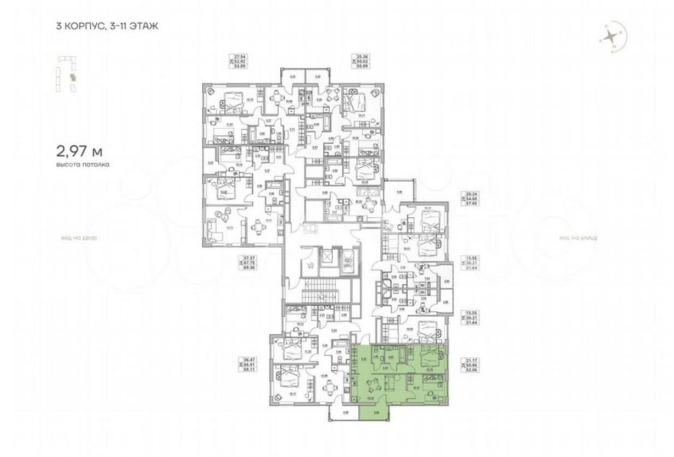

🕒 Создано: 17.02.2026 в 01:15

🔄 Обновлено: 18.02.2026 в 01:20

ТИШИН, ТИШИН

89251234567

Санкт-Петербург

10 049 662 ₹

Санкт-Петербург

Квартира

Количество комнат

2

Общая площадь

52.1 м²

Этаж

9/12

Детали объекта

Тип сделки

Продам

Раздел

[Квартиры](#)

Ремонт

с отделкой

Квартира в новостройке

да

Описание

Продаётся 2-комнатная квартира №58 с отделкой, площадью 52,06 кв.м., на 9 этаже. Дом №3.4-Т3.1 комфорт-класса, 12 этажей, в окружении леса и малоэтажной застройки. Проект с умным домом. РАСПОЛОЖЕНИЕ И БЛАГОУСТРОЙСТВО ЖК «Тишин» расположен в поселке Новоселье в окружении природы —

для заметок