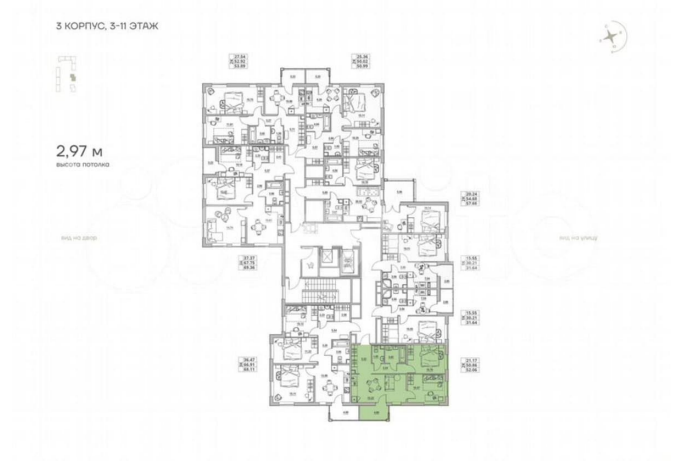

🕒 Создано: 17.02.2026 в 01:15

🔄 Обновлено: 11.04.2026 в 01:13

ТИШИН, ТИШИН

89251234567

Санкт-Петербург

10 049 662 ₹

Санкт-Петербург

Квартира

Количество комнат

2

Общая площадь

52.1 м²

Этаж

9/12

Детали объекта

Тип сделки

Продам

Раздел

[Квартиры](#)

Ремонт

с отделкой

Квартира в новостройке

да

Описание

Продаётся 2-комнатная квартира №58 с отделкой, площадью 52,06 кв.м., на 9 этаже. Дом №3.4-Т3.1 комфорт-класса, 12 этажей, в окружении леса и малоэтажной застройки. Проект с умным домом. РАСПОЛОЖЕНИЕ И БЛАГОУСТРОЙСТВО ЖК «Тишин» расположен в поселке Новоселье в окружении природы —

для заметок