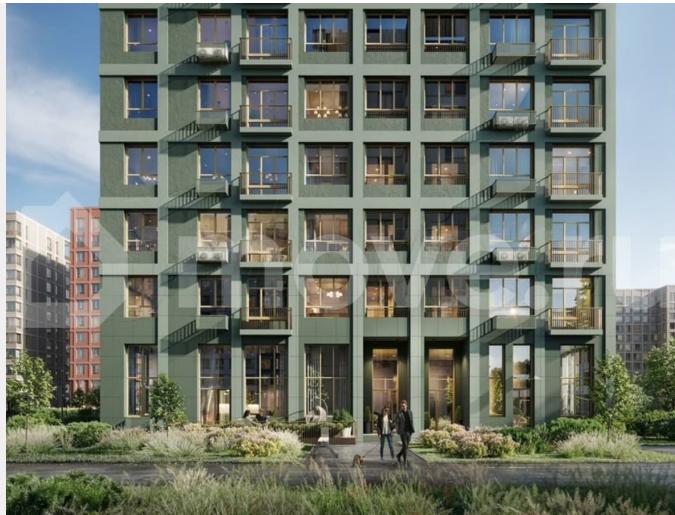

3 КОРПУС, 3-11 ЭТАЖ

2,97 М
высота потолка