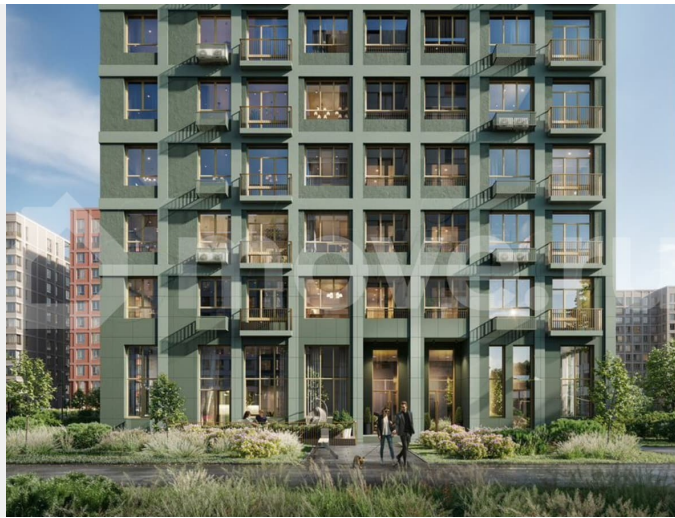

3 КОРПУС, 3-11 ЭТАЖ

2,97 м
высота потолка