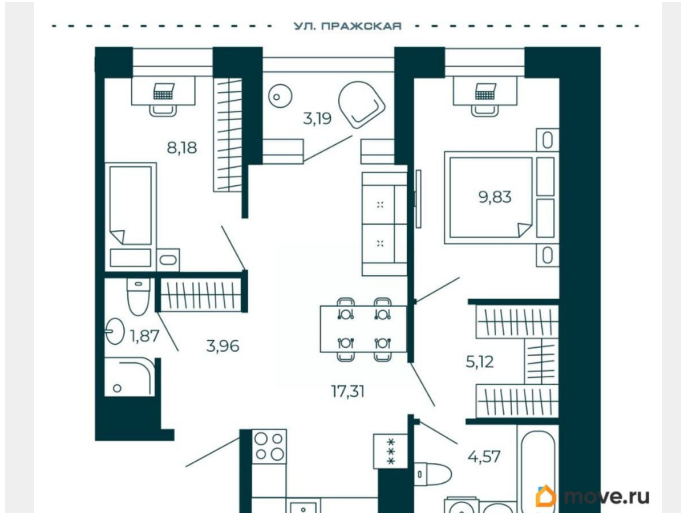

Описание

Продаётся 2-комнатная квартира в строящемся доме (Корпус 1), срок сдачи: I-кв. 2028, общей площадью 52.44 кв.м., на 10 этаже. Новый жилой дом от застройщика «СЗ БЛЭКСМИТ» расположен по адресу: Санкт-Петербург, Улица Фучика, д. 17, литера В.