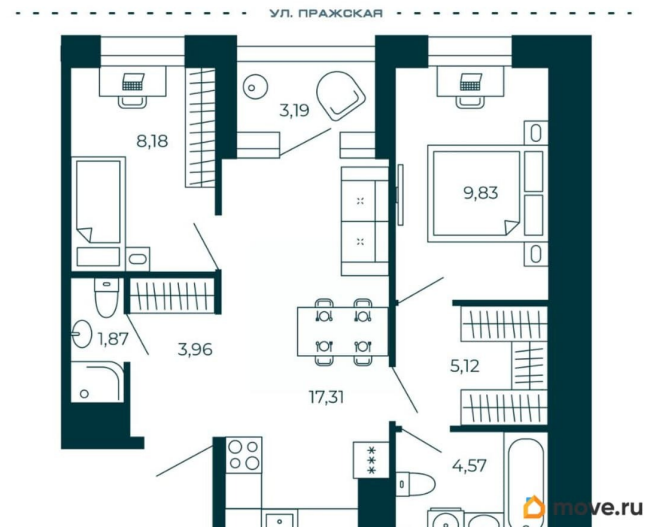

## Квартира

Количество комнат

2

Высота потолков

2.74 м

Жилая площадь

18 м<sup>2</sup>

Общая площадь

## Описание

Продаётся 2-комнатная квартира в строящемся доме (Корпус 1), срок сдачи: I-кв. 2028, общей площадью 52.44 кв.м., на 10 этаже. Новый жилой дом от застройщика «СЗ БЛЭКСМИТ» расположен по адресу: Санкт-Петербург, Улица Фучика, д. 17, литера В.