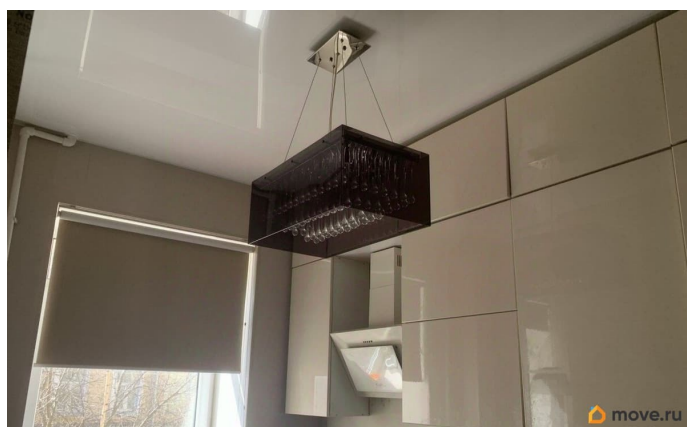

Один совершеннолетний собственник более 10 лет.