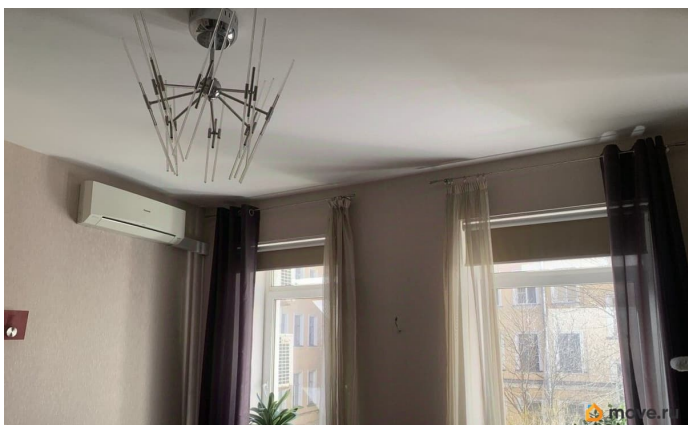

Один совершеннолетний собственник более 10 лет.