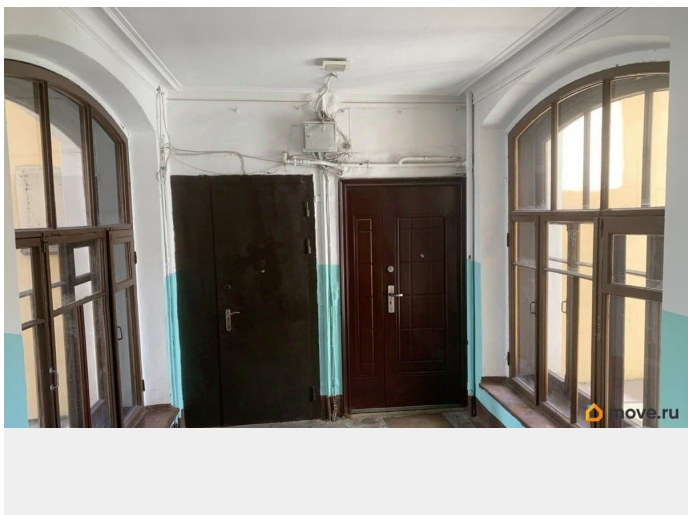

Один совершеннолетний собственник более 10 лет.