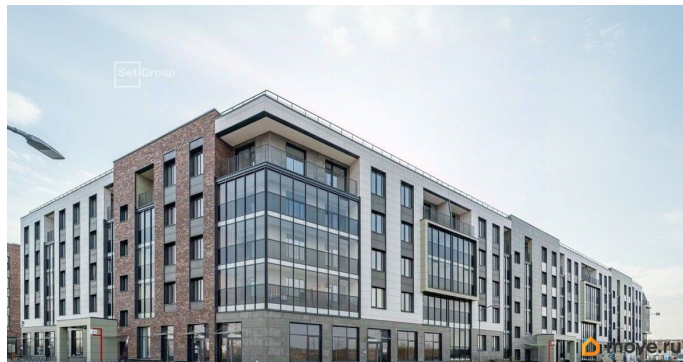

3е-комнатная, 52.54м²

- Кол-во комнат 2
- Этаж 2 из 5
- Общая площадь 52.54м²
- Жилая площадь 22.32м²