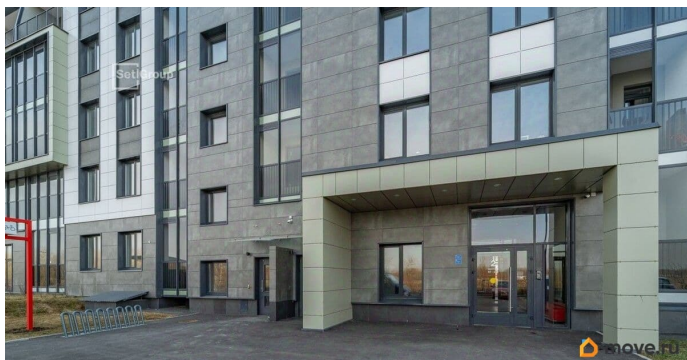

3е-комнатная, 52.54м²

- Кол-во комнат 2
- Этаж 2 из 5
- Общая площадь 52.54м²
- Жилая площадь 22.32м²