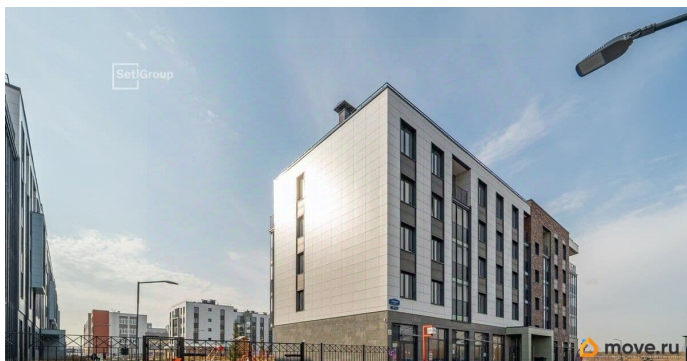

3е-комнатная, 52.54м²

- Кол-во комнат 2
- Этаж 2 из 5
- Общая площадь 52.54м²
- Жилая площадь 22.32м²