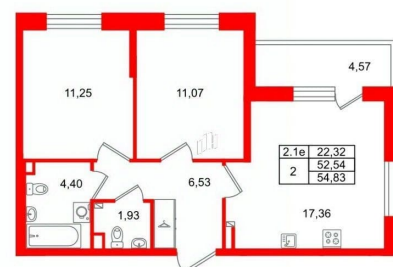

## Квартира

Количество комнат

2

Жилая площадь

22.3 м<sup>2</sup>

Площадь кухни

17.4 м<sup>2</sup>

Общая площадь

**3е-комнатная, 52.54м<sup>2</sup>**

Кол-во комнат	2
Этаж	2 из 5
Общая площадь	52.54м <sup>2</sup>
Жилая площадь	22.32м <sup>2</sup>

 move.ru

Покупка в ипотеку

да

---

возможна ипотека