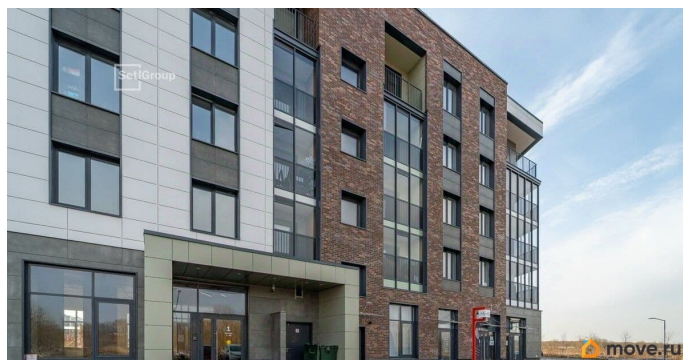

3е-комнатная, 52.54м²

- Кол-во комнат 2
- Этаж 2 из 5
- Общая площадь 52.54м²
- Жилая площадь 22.32м²