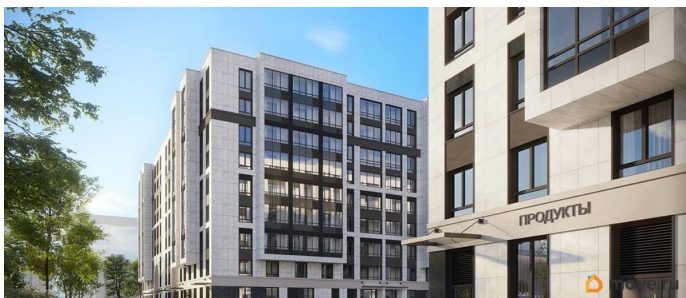

возможна ипотека, лифт

Описание

Продаётся 2к.кв. в ЖК Кинопарк от застройщика Группа компаний «РСТИ» (Росстройинвест). Квартира находится в 9 этажном доме, в Очередь 2, Корпус 1 на 3 этаже. Общая площадь квартиры 52,59 кв.м. «Кинопарк» — современный жилой комплекс, в котором главную роль играет Вы! Здесь возможен любой желанный сценарий жизни. Продуманные планировки, закрытые уютные дворы, развитая инфраструктура квартала — всё это обеспечит высокий уровень комфорта и будет вдохновлять на новые свершения. «Кинопарк» у парка «Новознаменка» возводится на бывшей территории «Ленфильма». Тема кино найдет отражение в отделке мест общего пользования и благоустройстве территории. Инфраструктура Жилой комплекс расположен в обжитой части Красносельского района рядом есть магазины, детские сады, школы и другая необходимая инфраструктура. Напротив комплекса находится парк «Новознаменка», в шаговой доступности еще четыре парка и два сквера.