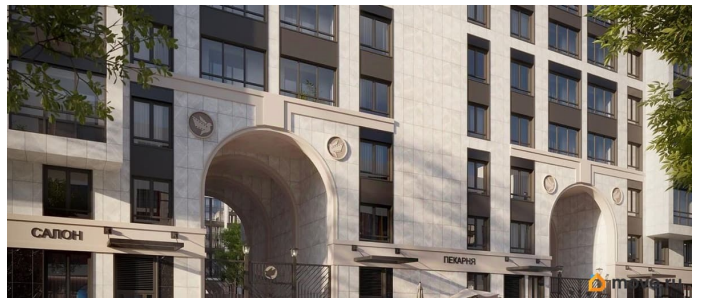

возможна ипотека, лифт

Описание

Продаётся 2к.кв. в ЖК Кинопарк от застройщика Группа компаний «РСТИ» (Росстройинвест). Квартира находится в 9 этажном доме, в Очередь 2, Корпус 1 на 3 этаже. Общая площадь квартиры 52,59 кв.м. «Кинопарк» — современный жилой комплекс, в котором главную роль играет Вы! Здесь возможен любой желанный сценарий жизни. Продуманные планировки, закрытые уютные дворы, развитая инфраструктура квартала — всё это обеспечит высокий уровень комфорта и будет вдохновлять на новые свершения. «Кинопарк» у парка «Новознаменка» возводится на бывшей территории «Ленфильма». Тема кино найдет отражение в отделке мест общего пользования и благоустройстве территории. Инфраструктура Жилой комплекс расположен в обжитой части Красносельского района рядом есть магазины, детские сады, школы и другая необходимая инфраструктура. Напротив комплекса находится парк «Новознаменка», в шаговой доступности еще четыре парка и два сквера.