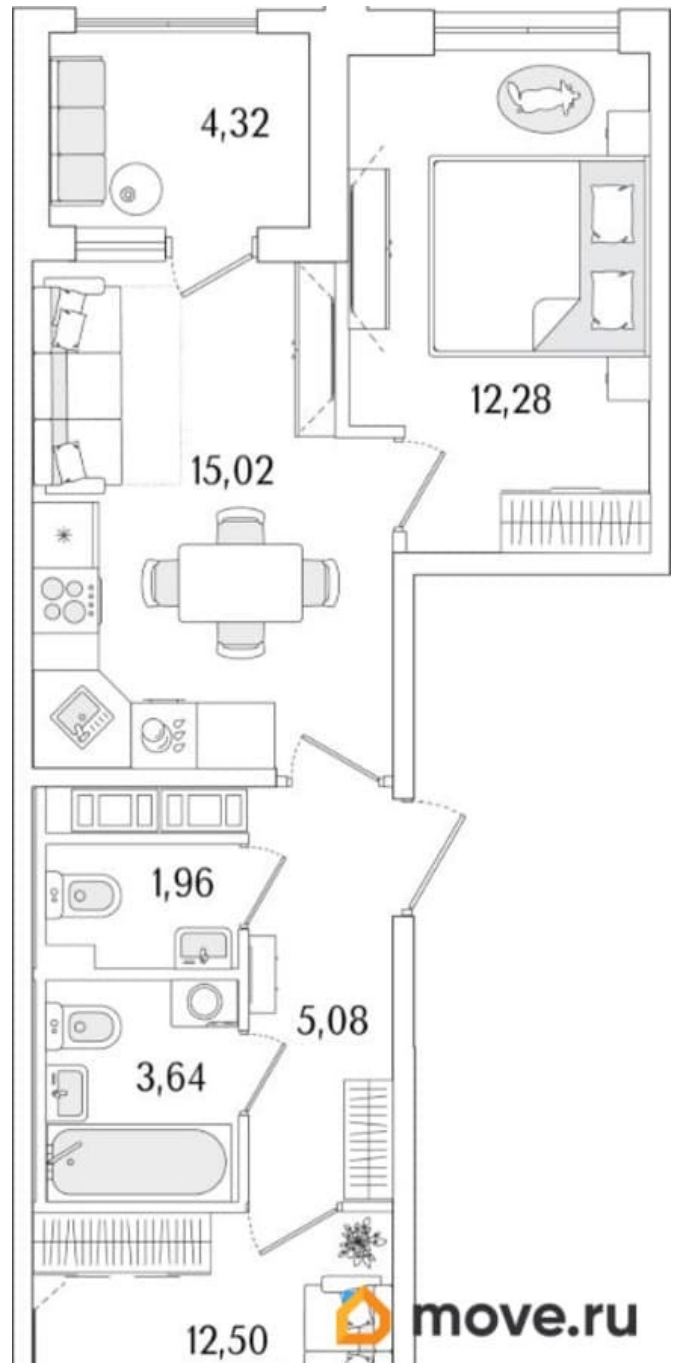

Квартира

Количество комнат

2

Высота потолков

3 м

Жилая площадь

24.8 м²

Площадь кухни

15 м²

Общая площадь

52.64 м²

Этаж

6/13

Детали объекта

Тип сделки

Продам

Раздел

[Квартиры](#)

Тип балкона

лоджия

Тип санузла

совмещенный

Квартира в новостройке

отдельных двора. Три двора соединены между собой визуально и с помощью шаговых дорожек, утопленных в рельеф. Деревья, кустарники, высокие газоны, рельеф со злаковыми растениями и прочими травами создают ощущение близости к природе. В «Гранате» были созданы особые квартиры. Они предлагают по-новому взглянуть на привычную жизнь и дополнить ее творческими и функциональными акцентами. Ключевое слово в них — больше. Больше света, больше свободы и больше общения с близкими. Кухни-гостиные с угловым остеклением. Просторные кухни-гостиные площадью более 20 м². Студии с двумя окнами. Ванные с окном под потолком. Кухни-гостиные с выделенной нишей под кухню. Спальни с выделенной многофункциональной зоной, в которой можно организовать свой идеальный уголок. Квартиры с просторными лоджиями правильной квадратной формы. «Гранат» — технологичный дом. Инженерные системы выполнены на базе прогрессивных решений для удобной жизни. Рациональный подход охватывает все аспекты комфорта: от контроля доступа до систем водоснабжения и размещения кондиционеров.