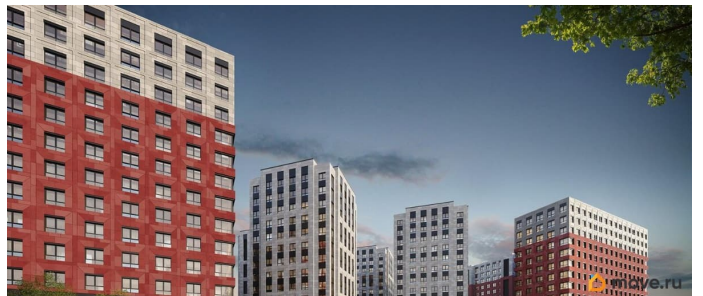

Раздел

[Квартиры](#)

Тип балкона

лоджия

Тип санузла

совмещенный

Квартира в новостройке

отдельных двора. Три двора соединены между собой визуально и с помощью шаговых дорожек, утопленных в рельеф. Деревья, кустарники, высокие газоны, рельеф со злаковыми растениями и прочими травами создают ощущение близости к природе. В «Гранате» были созданы особые квартиры. Они предлагают по-новому взглянуть на привычную жизнь и дополнить ее творческими и функциональными акцентами. Ключевое слово в них — больше. Больше света, больше свободы и больше общения с близкими. Кухни-гостиные с угловым остеклением. Просторные кухни-гостиные площадью более 20 м². Студии с двумя окнами. Ванные с окном под потолком. Кухни-гостиные с выделенной нишей под кухню. Спальни с выделенной многофункциональной зоной, в которой можно организовать свой идеальный уголок. Квартиры с просторными лоджиями правильной квадратной формы. «Гранат» — технологичный дом. Инженерные системы выполнены на базе прогрессивных решений для удобной жизни. Рациональный подход охватывает все аспекты комфорта: от контроля доступа до систем водоснабжения и размещения кондиционеров.