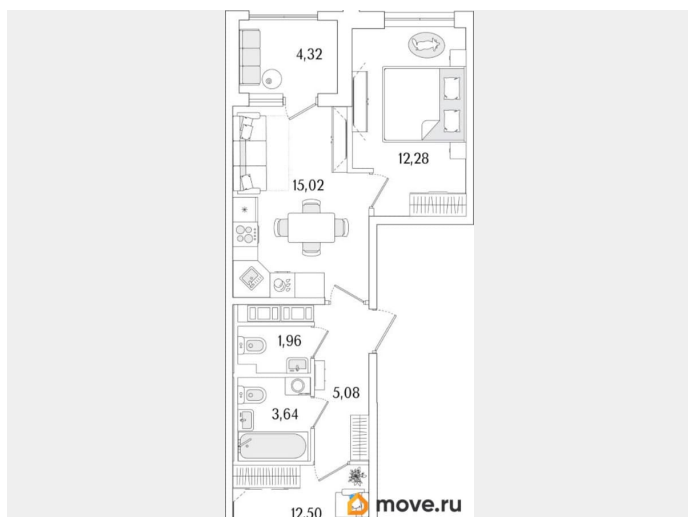

Квартира

Количество комнат

2

Высота потолков

3 м

Жилая площадь

24.8 м²

Площадь кухни

Раздел

[Квартиры](#)

Тип балкона

лоджия

Тип санузла

совмещенный

Квартира в новостройке

отдельных двора. Три двора соединены между собой визуально и с помощью шаговых дорожек, утопленных в рельеф. Деревья, кустарники, высокие газоны, рельеф со злаковыми растениями и прочими травами создают ощущение близости к природе. В «Гранате» были созданы особые квартиры. Они предлагают по-новому взглянуть на привычную жизнь и дополнить ее творческими и функциональными акцентами. Ключевое слово в них — больше. Больше света, больше свободы и больше общения с близкими. Кухни-гостиные с угловым остеклением. Просторные кухни-гостиные площадью более 20 м². Студии с двумя окнами. Ванные с окном под потолком. Кухни-гостиные с выделенной нишей под кухню. Спальни с выделенной многофункциональной зоной, в которой можно организовать свой идеальный уголок. Квартиры с просторными лоджиями правильной квадратной формы. «Гранат» — технологичный дом. Инженерные системы выполнены на базе прогрессивных решений для удобной жизни. Рациональный подход охватывает все аспекты комфорта: от контроля доступа до систем водоснабжения и размещения кондиционеров.