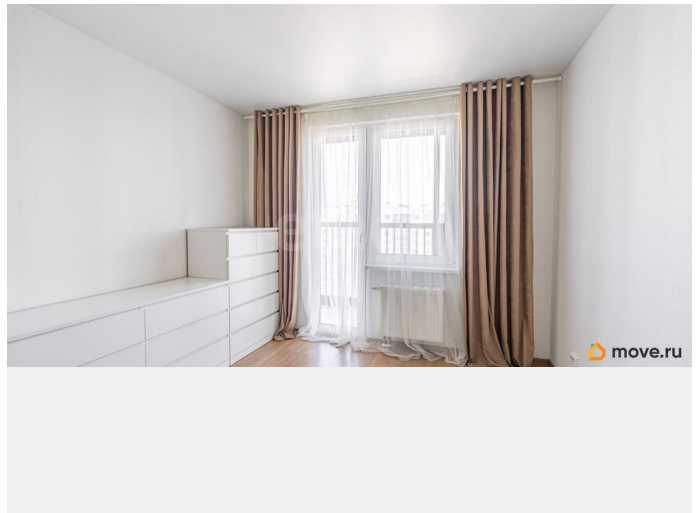

лет в собственности. В квартире никто не проживает, она готова принять в свои объятия новых жильцов. Звоните, смотрите, влюбляйтесь и начните свою лучшую жизнь в новой квартире! Код пользователя: 59408
Номер в базе: 11954981