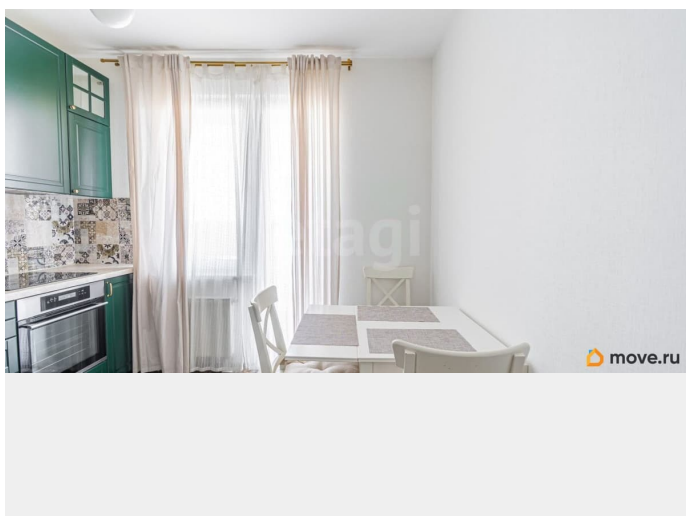

лет в собственности. В квартире никто не проживает, она готова принять в свои объятия новых жильцов. Звоните, смотрите, влюбляйтесь и начните свою лучшую жизнь в новой квартире! Код пользователя: 59408
Номер в базе: 11954981