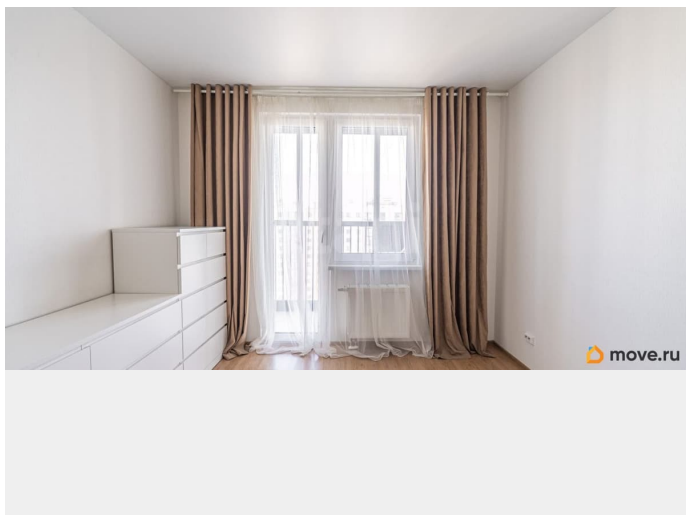

лет в собственности. В квартире никто не проживает, она готова принять в свои объятия новых жильцов. Звоните, смотрите, влюбляйтесь и начните свою лучшую жизнь в новой квартире! Код пользователя: 59408
Номер в базе: 11954981