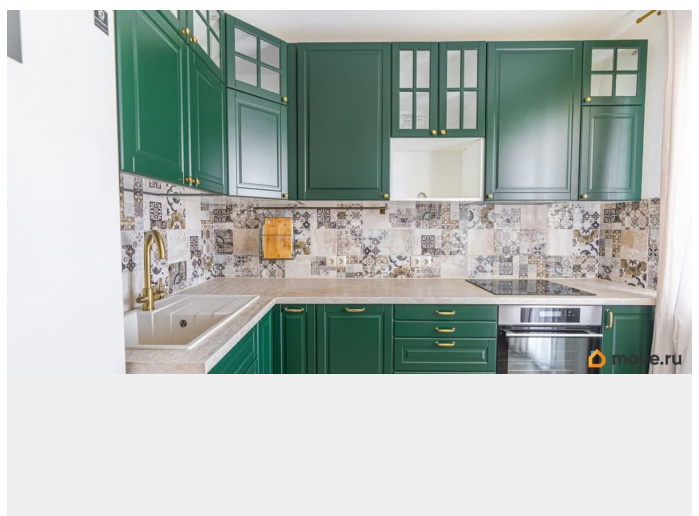

лет в собственности. В квартире никто не проживает, она готова принять в свои объятия новых жильцов. Звоните, смотрите, влюбляйтесь и начните свою лучшую жизнь в новой квартире! Код пользователя: 59408
Номер в базе: 11954981