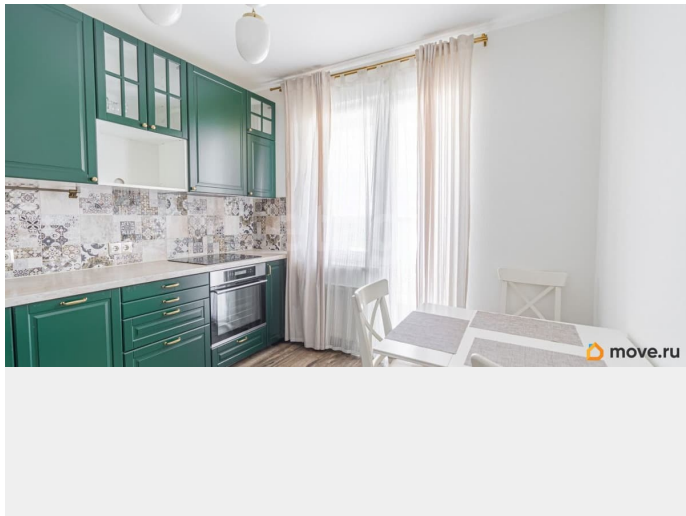

лет в собственности. В квартире никто не проживает, она готова принять в свои объятия новых жильцов. Звоните, смотрите, влюбляйтесь и начните свою лучшую жизнь в новой квартире! Код пользователя: 59408
Номер в базе: 11954981