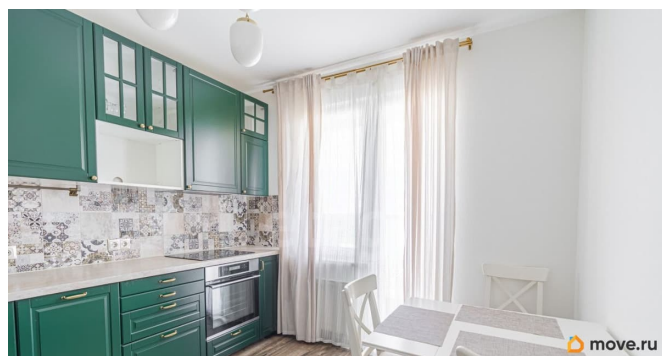

🕒 Создано: 07.04.2026 в 17:34

🔄 Обновлено: 10.04.2026 в 14:09

**Санкт-Петербург, улица Лидии Зверевой,
9к1**

14 500 000 ₹

Санкт-Петербург, улица Лидии Зверевой, 9к1

Округ

[СПб, Приморский район](#)

Квартира

Количество комнат

2

Высота потолков

2.64 м

Жилая площадь

29.3 м²

Площадь кухни

10 м²

Общая площадь

52.6 м²

Этаж

24/25

Детали объекта

Тип сделки

Продам

Раздел

[Квартиры](#)

Тип балкона

лоджия

Тип санузла

<https://spb.move.ru/objects/9293406644>

**Анастасия Александровна Вербицкая,
Этажи Санкт-Петербург
79817662456**

для заметок