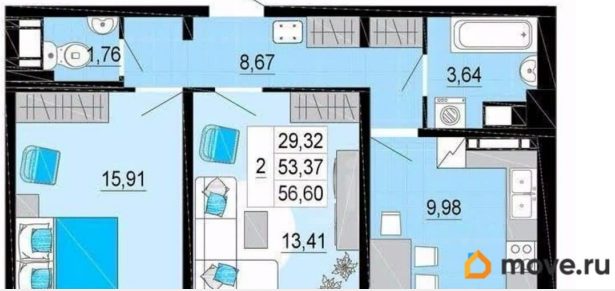

Move.ru - вся недвижимость России