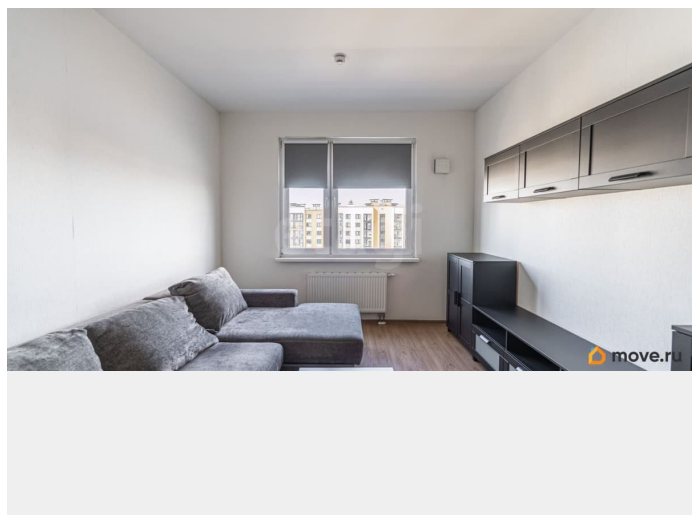

лет в собственности. В квартире никто не проживает, она готова принять в свои объятия новых жильцов. Звоните, смотрите, влюбляйтесь и начните свою лучшую жизнь в новой квартире! Код пользователя: 59408
Номер в базе: 11954981