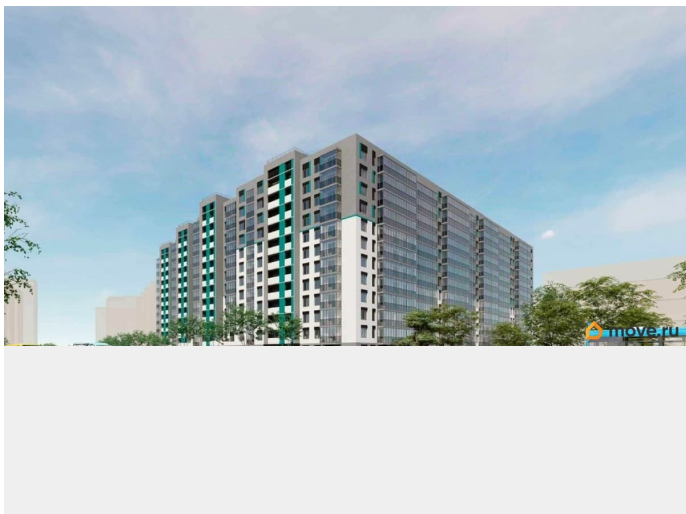

этаже. Новый жилой комплекс «по ул. Школьная» от застройщика «Лидер Групп» расположен по адресу: Санкт-Петербург, Пушкинский район, посёлок Шушары, ул. Школьная

Move.ru - вся недвижимость России