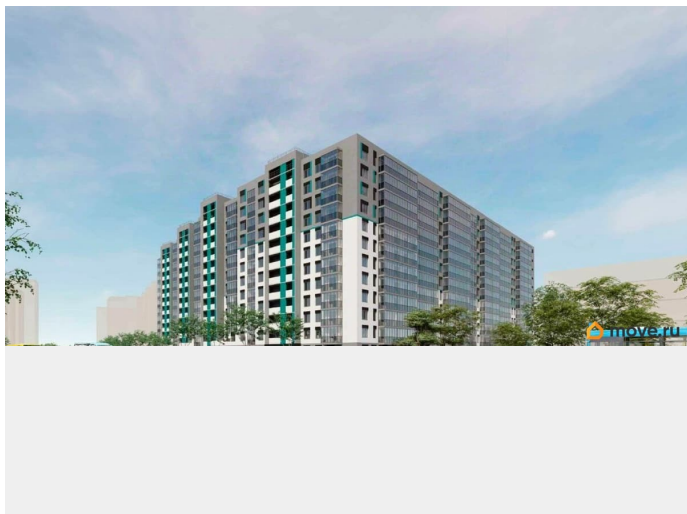

этаже. Новый жилой комплекс «по ул. Школьная» от застройщика «Лидер Групп» расположен по адресу: Санкт-Петербург, Пушкинский район, посёлок Шушары, ул. Школьная

Move.ru - вся недвижимость России