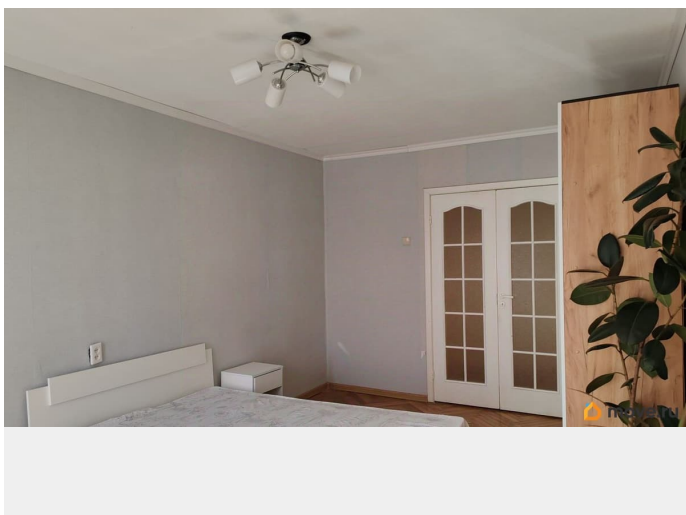

Покупка в ипотеку

да

возможна ипотека, лифт

Описание

Арт. 128508704 Представьте себе жизнь с видом на живописную набережную реки Смоленки и Финский залив. Это возможно в нашей квартире, расположенной на 4 этаже 11-этажного кирпичного дома, построенного по индивидуальному проекту рядом со станцией метро Приморская. Большой плюс расположения и конструкции этого дома, наличие галереи вдоль всего здания от ул.Кораблестроителей до ул.Наличной, что позволяет комфортно пройти пешком за 7-10 минут до станции метро в любую непогоду. Основные преимущества: Удобное расположение: Рядом с метро, что обеспечивает быстрый доступ к центру города и другим районам. Прекрасный вид: В гостиной окна в пол, открывается захватывающий вид на реку и залив, который будет радовать вас каждый день. Просторная планировка: Общая площадь квартиры составляет 52.7 кв.м, включая две комнаты и кухню площадью 8 кв.м. Комнаты в хорошем состоянии, отличный паркет, в кухне окно деревянное, в коридоре и прихожей требуется ремонт. Квартира готова к проживанию, но при желании вы можете воплотить свои дизайнерские идеи. В квартире никто не проживает. Не упустите шанс стать владельцем этой замечательной квартиры! Звоните прямо сейчас, чтобы договориться о просмотре.