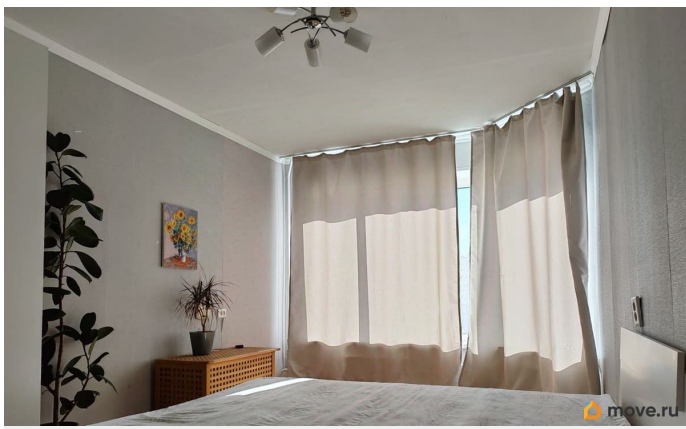

Покупка в ипотеку

да

возможна ипотека, лифт

Описание

Арт. 128508704 Представьте себе жизнь с видом на живописную набережную реки Смоленки и Финский залив. Это возможно в нашей квартире, расположенной на 4 этаже 11-этажного кирпичного дома, построенного по индивидуальному проекту рядом со станцией метро Приморская. Большой плюс расположения и конструкции этого дома, наличие галереи вдоль всего здания от ул.Кораблестроителей до ул.Наличной, что позволяет комфортно пройти пешком за 7-10 минут до станции метро в любую непогоду. Основные преимущества: Удобное расположение: Рядом с метро, что обеспечивает быстрый доступ к центру города и другим районам. Прекрасный вид: В гостиной окна в пол, открывается захватывающий вид на реку и залив, который будет радовать вас каждый день. Просторная планировка: Общая площадь квартиры составляет 52.7 кв.м, включая две комнаты и кухню площадью 8 кв.м. Комнаты в хорошем состоянии, отличный паркет, в кухне окно деревянное, в коридоре и прихожей требуется ремонт. Квартира готова к проживанию, но при желании вы можете воплотить свои дизайнерские идеи. В квартире никто не проживает. Не упустите шанс стать владельцем этой замечательной квартиры! Звоните прямо сейчас, чтобы договориться о просмотре.