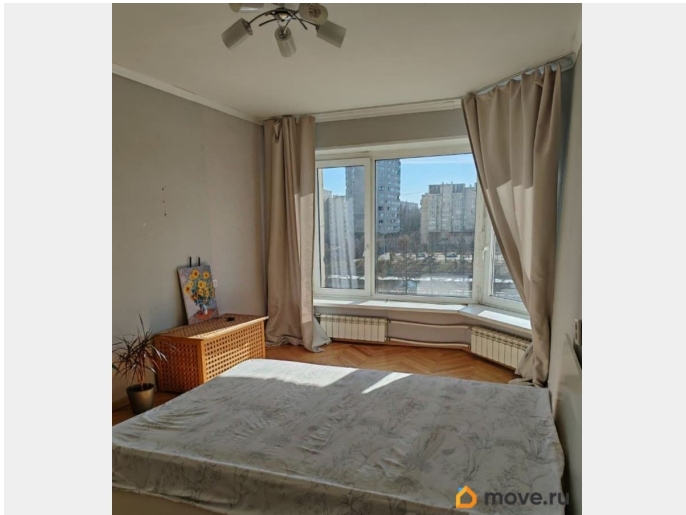

Покупка в ипотеку

да

возможна ипотека, лифт

Описание

Арт. 128508704 Представьте себе жизнь с видом на живописную набережную реки Смоленки и Финский залив. Это возможно в нашей квартире, расположенной на 4 этаже 11-этажного кирпичного дома, построенного по индивидуальному проекту рядом со станцией метро Приморская. Большой плюс расположения и конструкции этого дома, наличие галереи вдоль всего здания от ул.Кораблестроителей до ул.Наличной, что позволяет комфортно пройти пешком за 7-10 минут до станции метро в любую непогоду. Основные преимущества: Удобное расположение: Рядом с метро, что обеспечивает быстрый доступ к центру города и другим районам. Прекрасный вид: В гостиной окна в пол, открывается захватывающий вид на реку и залив, который будет радовать вас каждый день. Просторная планировка: Общая площадь квартиры составляет 52.7 кв.м, включая две комнаты и кухню площадью 8 кв.м. Комнаты в хорошем состоянии, отличный паркет, в кухне окно деревянное, в коридоре и прихожей требуется ремонт. Квартира готова к проживанию, но при желании вы можете воплотить свои дизайнерские идеи. В квартире никто не проживает. Не упустите шанс стать владельцем этой замечательной квартиры! Звоните прямо сейчас, чтобы договориться о просмотре.