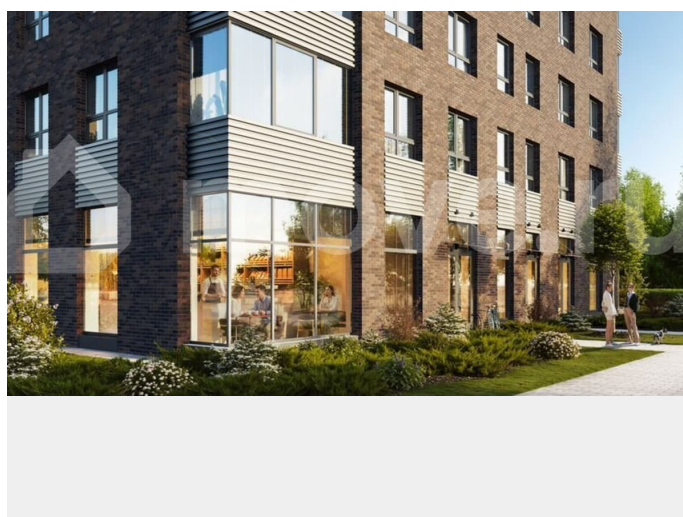

1.2.2 25.99
2K 50.27
52.11

12.59 6.65 13.40 3.68 3.96

A