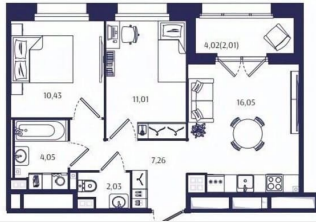

Корпус В6. План 2 этажа.