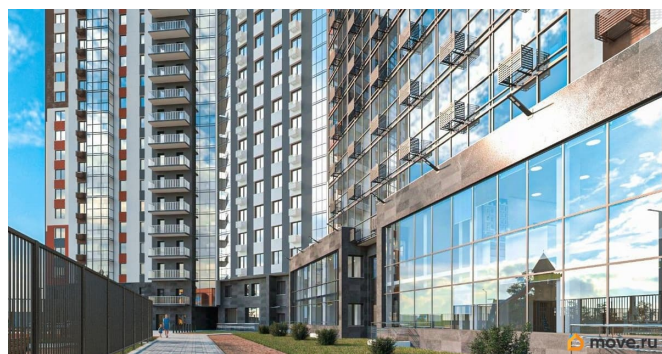

Описание

Продаётся 2-комнатная квартира в строящемся доме (Дом 1), срок сдачи: II-кв. 2026, общей площадью 52.84 кв.м., на 13 этаже.

Move.ru - вся недвижимость России