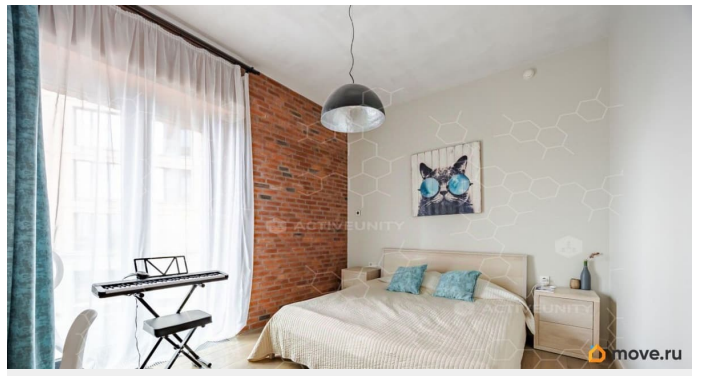

## Описание

Арт. 126031815 Предлагается к продаже 2квк в стильно ЖК Докландс. Комплекс имеет закрытую территорию с богатой инфраструктурой, а так удачное расположение - рядом находятся важные транспортные развязки, торговые центры и метро. В квартире сделан современный ремонт. Квартира полностью готова к проживанию.