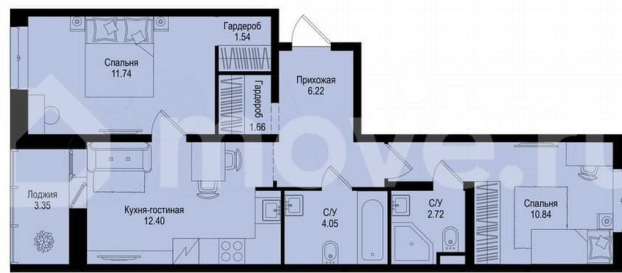

Создано: 17.02.2026 в 05:12

Обновлено: 04.04.2026 в 05:39

Ленинградская область, Всеволожский район, деревня Новосергиевка

8 984 500 ₺

Ленинградская область, Всеволожский район, деревня Новосергиевка

Шоссе

[Мурманское](#)

Квартира

Количество комнат

2

Общая площадь

52.9 м²

Этаж

2/9

Детали объекта

Тип сделки

Продам

Раздел

[Квартиры](#)

Квартира в новостройке

да

Описание

Айди Кудрово II (iD Kudrovo II) — место, где сбываются мечты об идеальном балансе между работой и личной жизнью. Здесь вы получаете возможность наслаждаться спокойствием природы и по-настоящему

<https://spb.move.ru/objects/9290093365>

ЖК «Айди Кудрово II», ЖК «Айди Кудрово II»

89251234567

для заметок