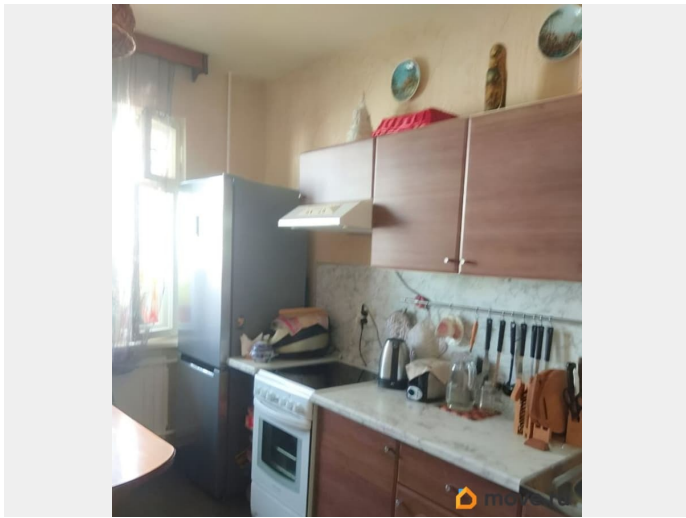

## Описание

СРОЧНО !!! Продажа впервые ,(1 собственника с 1989г), уютной 2-х комнатной квартиры с отличной планировкой раздельно комнат (19,6+10,4) и кухня (8м2) в центре расположена ,что очень удобно для небольшой семьи. прихожая состоит из 2-х отдел.по 5м.кв. Продается с мебелью.в районе с развитой инфраструктурой , всё в шаговой доступности ,метро Комендантский пр-т,ТЦ Атмосфера ,Променад,Миллер ,Пять Озёр,рынок Долгоозерный, и все продуктовые магазины - Пятерочка,Перекрёсток,Дикси,Магнит и т.д., пол-ка 111,и много частных медцентров. Во дворе лицей со спортивной площадкой , 2 -ве детские площадки благоустроенные с множеством разнообразных тренажёров и ухоженная закрытая дворовая территория с аллеями деревьев и кустарников и мощёнными прогулочными дорожками . Уважаемые агенты , записывайтесь на просмотр с покупателем в удобное для вас время .