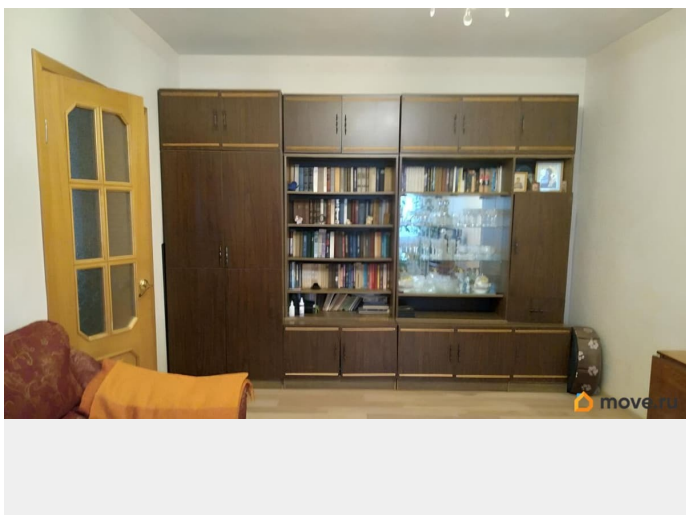

## Описание

СРОЧНО !!! Продажа впервые ,(1 собственника с 1989г), уютной 2-х комнатной квартиры с отличной планировкой раздельно комнат (19,6+10,4) и кухня (8м2) в центре расположена ,что очень удобно для небольшой семьи. прихожая состоит из 2-х отдел.по 5м.кв. Продается с мебелью.в районе с развитой инфраструктурой , всё в шаговой доступности ,метро Комендантский пр-т,ТЦ Атмосфера ,Променад,Миллер ,Пять Озёр,рынок Долгоозерный, и все продуктовые магазины - Пятерочка,Перекрёсток,Дикси,Магнит и т.д., пол-ка 111,и много частных медцентров. Во дворе лицей со спортивной площадкой , 2 -ве детские площадки благоустроенные с множеством разнообразных тренажёров и ухоженная закрытая дворовая территория с аллеями деревьев и кустарников и мощёнными прогулочными дорожками . Уважаемые агенты , записывайтесь на просмотр с покупателем в удобное для вас время .