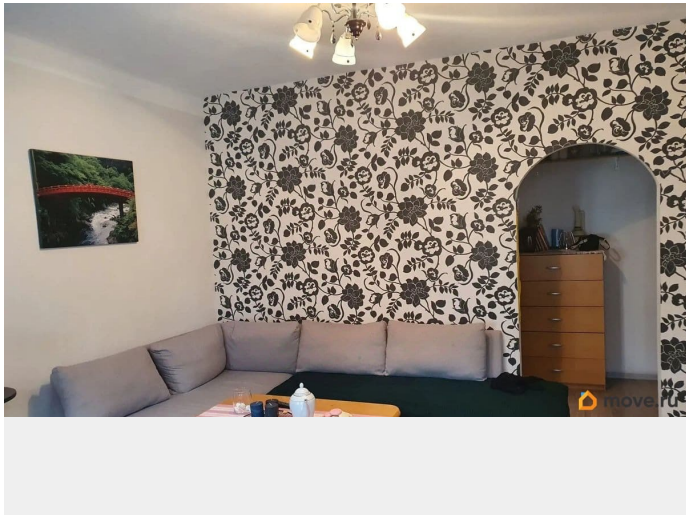

во двор

Ремонт

косметический

Покупка в ипотеку

да

возможна ипотека, лифт, парковка

Описание

Светлая двухкомнатная квартира. Первая продажа. Окна в тихий просторный двор. Внутри квартиры стены не несущие - возможность перепланировки. Много окон. Высота потолков 2,75 м. В доме произведен кап. ремонт в 1973 году. Перекрытия деревянные по железным балкам. Недавно отремонтировали фасад. Свежий ремонт в парадной с заменой окон. В парадной всего 8 квартир. Есть место для хранения колясок. В пешей доступности парки, набережная и достопримечательности города. Развитая инфраструктура и транспортное сообщение. Объект юридически проверен. Подходит под ипотеку и государственные сертификаты.