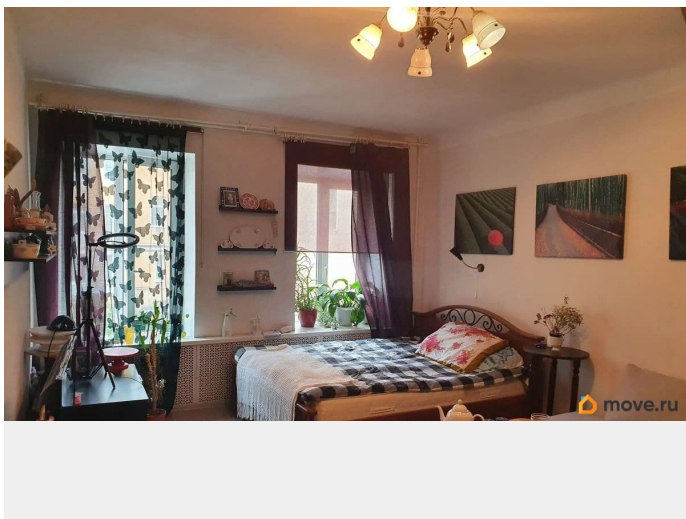

во двор

Ремонт

косметический

Покупка в ипотеку

да

возможна ипотека, лифт, парковка

Описание

Светлая двухкомнатная квартира. Первая продажа. Окна в тихий просторный двор. Внутри квартиры стены не несущие - возможность перепланировки. Много окон. Высота потолков 2,75 м. В доме произведен кап. ремонт в 1973 году. Перекрытия деревянные по железным балкам. Недавно отремонтировали фасад. Свежий ремонт в парадной с заменой окон. В парадной всего 8 квартир. Есть место для хранения колясок. В пешей доступности парки, набережная и достопримечательности города. Развитая инфраструктура и транспортное сообщение. Объект юридически проверен. Подходит под ипотеку и государственные сертификаты.