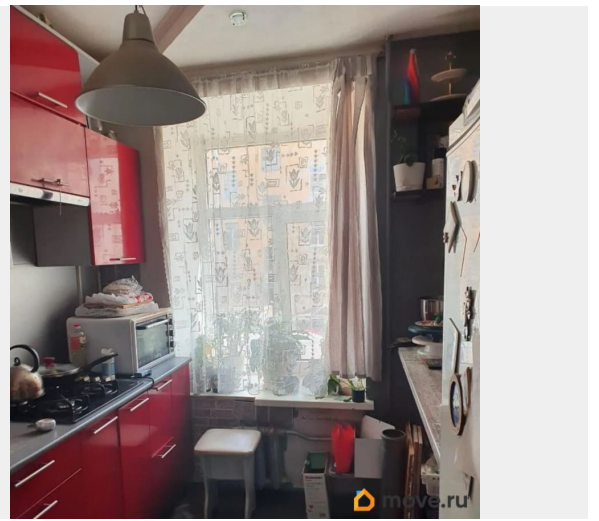

33 м²

Площадь кухни

6 м²

Общая площадь

52 м²

Этаж

2/4

Детали объекта

во двор

Ремонт

косметический

Покупка в ипотеку

да

возможна ипотека, лифт, парковка

Описание

Светлая двухкомнатная квартира. Первая продажа. Окна в тихий просторный двор. Внутри квартиры стены не несущие - возможность перепланировки. Много окон. Высота потолков 2,75 м. В доме произведен кап. ремонт в 1973 году. Перекрытия деревянные по железным балкам. Недавно отремонтировали фасад. Свежий ремонт в парадной с заменой окон. В парадной всего 8 квартир. Есть место для хранения колясок. В пешей доступности парки, набережная и достопримечательности города. Развитая инфраструктура и транспортное сообщение. Объект юридически проверен. Подходит под ипотеку и государственные сертификаты.