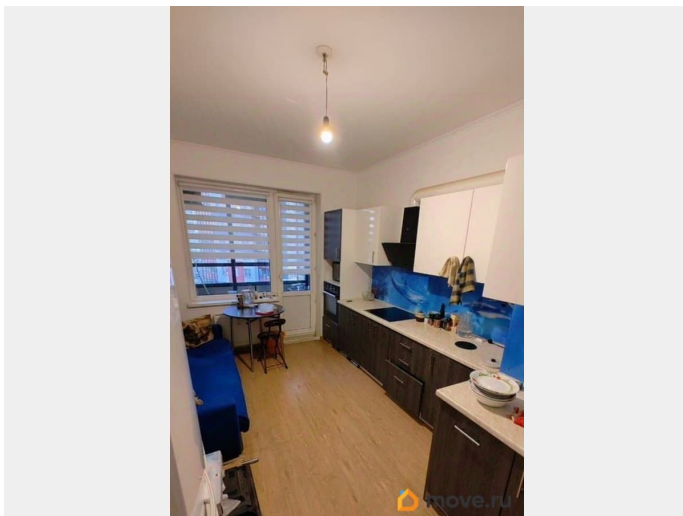

🕒 Создано: 03.04.2026 в 18:15

Обновлено: 03.04.2026 в 17:47

Собственник

79811332770

**Санкт-Петербург, проспект Советский,
34к2**

11 600 000 ₹

Санкт-Петербург, проспект Советский, 34к2

Округ

[СПБ, Невский район](#)

Улица

[Советский переулок](#)

Квартира

Количество комнат

2

Площадь кухни

13 м²

Год сдачи

3 квартал 2018 г.

Покупка в ипотеку

да

возможна ипотека, парковка

Описание

В продаже уютная двухкомнатная квартира в ЖК Невские Паруса от застройщика Setl City. Общая площадь 52,5 кв. м., кухня 13 кв. м., комнаты 10,5 и 17 кв. м. Две застеклённые лоджии (из кухни и комнаты). Квартира двусторонняя. Прихожая 9 кв. м. Раздельный санузел. Дом имеет полностью охраняемую территорию и подземный паркинг. Рядом с домом есть всё необходимое для комфортного проживания: детский сад, школа, магазины, кафе и т. д. До метро Рыбацкое 7-10 минут транспортом. Техника на кухне остаётся покупателю. Квартира без обременений. Два взрослых собственника. Встречная покупка- однокомнатная квартира.