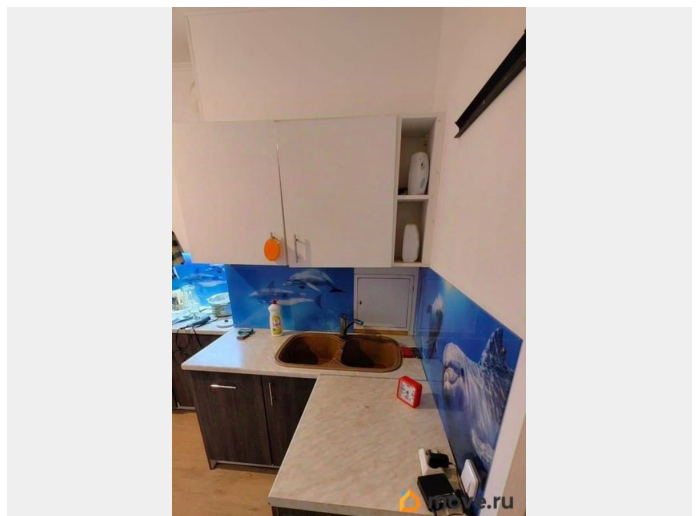

🕒 Создано: 03.04.2026 в 18:15

Обновлено: 03.04.2026 в 17:47

Собственник

79811332770

**Санкт-Петербург, проспект Советский,
34к2**

11 600 000 ₹

Санкт-Петербург, проспект Советский, 34к2

Округ

Год сдачи

3 квартал 2018 г.

Покупка в ипотеку

да

возможна ипотека, парковка

Описание

В продаже уютная двухкомнатная квартира в ЖК Невские Паруса от застройщика Setl City. Общая площадь 52,5 кв. м., кухня 13 кв. м., комнаты 10,5 и 17 кв. м. Две застеклённые лоджии (из кухни и комнаты). Квартира двусторонняя. Прихожая 9 кв. м. Раздельный санузел. Дом имеет полностью охраняемую территорию и подземный паркинг. Рядом с домом есть всё необходимое для комфортного проживания: детский сад, школа, магазины, кафе и т. д. До метро Рыбацкое 7-10 минут транспортом. Техника на кухне остаётся покупателю. Квартира без обременений. Два взрослых собственника. Встречная покупка- однокомнатная квартира.