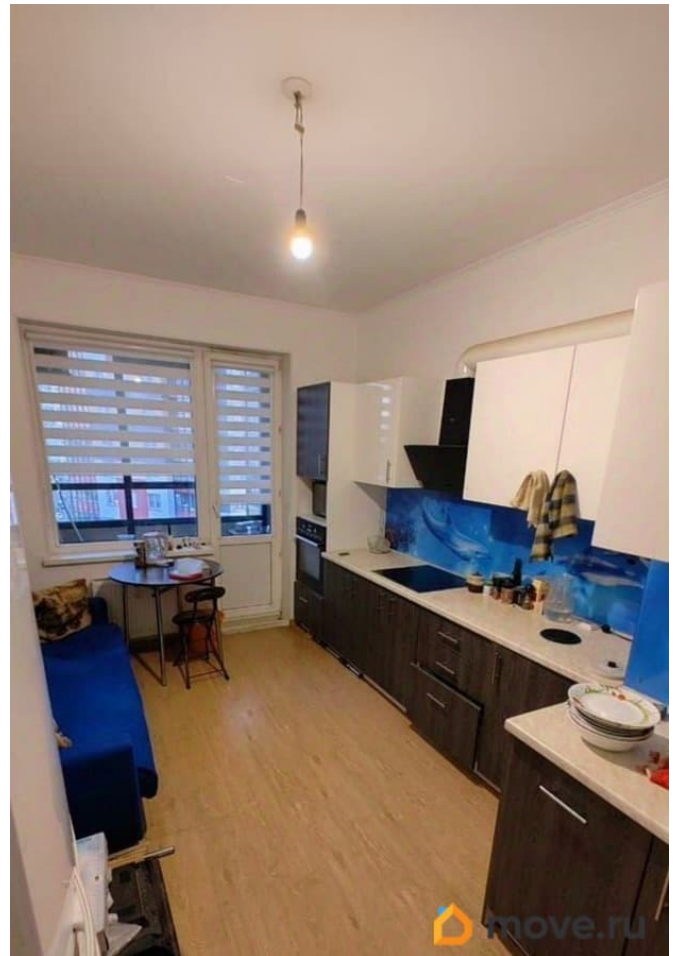

🕒 Создано: 03.04.2026 в 18:15

Обновлено: 03.04.2026 в 17:47

Собственник

79811332770

**Санкт-Петербург, проспект Советский,
34к2**

11 600 000 ₹

Санкт-Петербург, проспект Советский, 34к2

Округ

[СПБ, Невский район](#)

Улица

[Советский переулок](#)

Квартира

Количество комнат

2

Площадь кухни

13 м²

Общая площадь

52 м²

Этаж

8/27

Детали объекта

Тип сделки

Продам

Раздел

[Квартиры](#)

Тип балкона

2 лоджии

Тип санузла

раздельный

Квартира в новостройке

для заметок