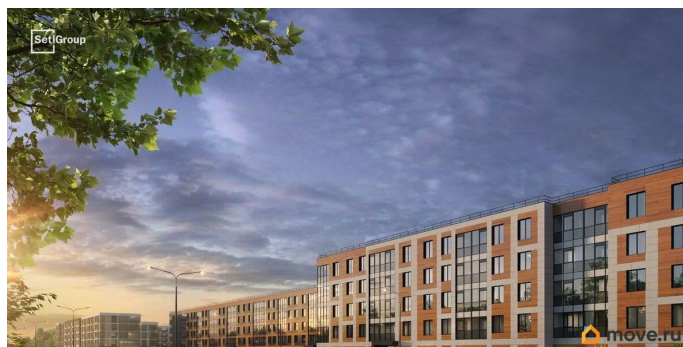

3е-комнатная, 53.02м²

- Кол-во комнат 2
- Этаж 2 из 5
- Общая площадь 53.02м²
- Жилая площадь 22.04м²