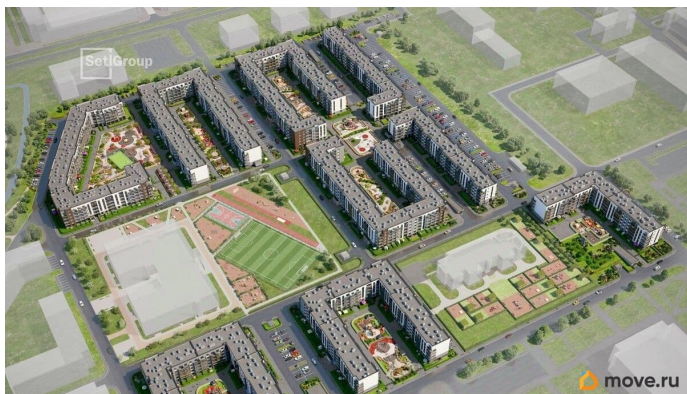

3е-комнатная, 53.02м²

- Кол-во комнат 2
- Этаж 2 из 5
- Общая площадь 53.02м²
- Жилая площадь 22.04м²