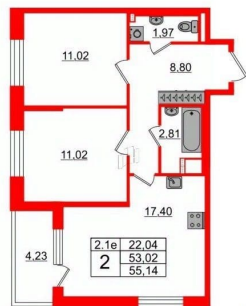

## Квартира

Количество комнат

2

Жилая площадь

22 м<sup>2</sup>

Площадь кухни

17.4 м<sup>2</sup>

Общая площадь

**3е-комнатная, 53.02м<sup>2</sup>**

- Кол-во комнат 2
- Этаж 2 из 5
- Общая площадь 53.02м<sup>2</sup>
- Жилая площадь 22.04м<sup>2</sup>

 move.ru

© Яндекс **Яндекс Карты**

Покупка в ипотеку

да

---

возможна ипотека, лифт, парковка

**3е-комнатная, 53.02м<sup>2</sup>**

- Кол-во комнат 2
- Этаж 2 из 5
- Общая площадь 53.02м<sup>2</sup>
- Жилая площадь 22.04м<sup>2</sup>

Move.ru - вся недвижимость России