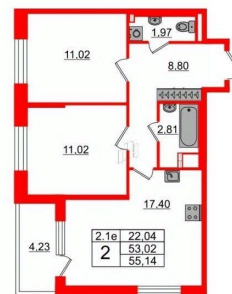

## Квартира

Количество комнат

2

Жилая площадь

22 м<sup>2</sup>

Площадь кухни

17.4 м<sup>2</sup>

Общая площадь

**3е-комнатная, 53.02м<sup>2</sup>**

- Кол-во комнат 2
- Этаж 2 из 5
- Общая площадь 53.02м<sup>2</sup>
- Жилая площадь 22.04м<sup>2</sup>

 move.ru

© Яндекс **Яндекс Карты**

Покупка в ипотеку

да

---

возможна ипотека, лифт, парковка