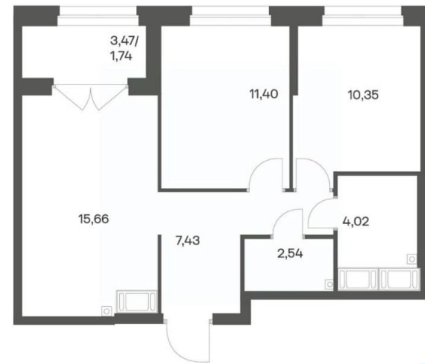

🕒 Создано: 27.11.2025 в 11:47

Обновлено: 19.04.2026 в 10:09

ТРЕСТ, ТРЕСТ

79675663964

13 566 000 ₹

Округ

[СПБ, Невский район](#)

для заметок

Квартира

Количество комнат

2

Высота потолков

2.7 м

Жилая площадь

21.8 м²

Площадь кухни

15.7 м²

Общая площадь

53.14 м²

Этаж

21/24

Детали объекта

Тип сделки

Продам

Раздел

[Квартиры](#)

Квартира в новостройке

да

Год сдачи

4 квартал 2028 г.

Покупка в ипотеку

move.ru