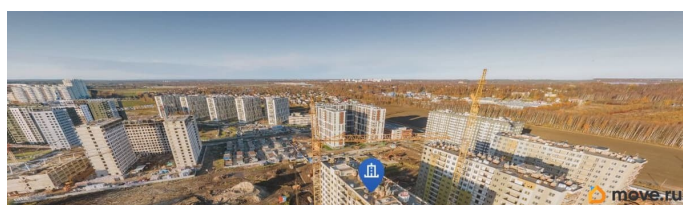

во двор

Ремонт

косметический

Квартира в новостройке

да

Покупка в ипотеку

да

возможна ипотека, лифт, парковка

Описание

Уютная квартира в развитом районе города!

Предлагаем вашему вниманию светлую квартиру с продуманной планировкой.

Основные характеристики:

- Чистый подъезд с грузопассажирским лифтом
- Развитая инфраструктура в пешей доступности
- В квартире: • Свежий ремонт • Качественная сантехника • Установлены счётчики на все коммуникации • Застеклённый балкон с видом на парк
- Локация радует: • Школы и детские сады рядом • Продуктовые магазины в 2 минутах ходьбы • Фитнес-центр и бассейн в 5 минутах • Удобная транспортная развязка

Записывайтесь на просмотр прямо сейчас!
Покажу в удобное для вас время. Звоните или пишите в чат - отвечу на все вопросы!