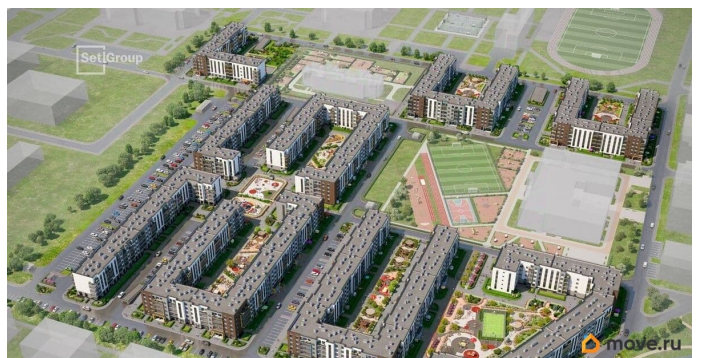

Год сдачи

1 квартал 2028 г.

Покупка в ипотеку

да

возможна ипотека, лифт

Описание

Продается уютная 2-комнатная квартира от застройщика в жилом комплексе «Парадный ансамбль» в престижном Московском районе. До метро можно добраться на транспорте всего за 20 минут. Удобная, классическая, функциональная европланировка, большая кухня-гостиная 17.4 м?, просторная прихожая 8.8 м?. Общая площадь квартиры - 53.19 м?, жилая 22.04 м?, высота потолка 2.77 м.

Квартира продается с отделкой «Норд Лайн серый». Что особенного в ЖК «Парадный ансамбль»? • Уникальные квартиры. Хай Флет (High Flat) на последних этажах, палисадники у квартир на первом этаже, семейные секции, квартиры с саунами и окном в ванной • Масштабное малоэтажное строительство в престижном Московском районе • Рекреационные зоны: парадный парк в центре квартала, ручей с собственной набережной, центральная площадь, ресторанный комплекс и пешеходный бульвар • Фасады из керамогранита и кирпича с яркими и акцентными входными группами • Две самые большие площадки Setl Kids и Setl Sport • Инновационный Лицей Setl с оригинальной архитектурной концепцией и уникальной образовательной средой