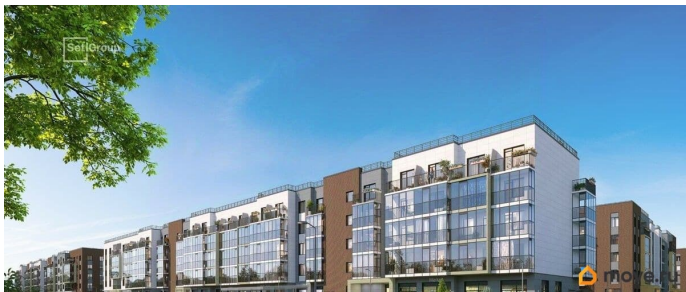

Год сдачи

1 квартал 2028 г.

Покупка в ипотеку

да

возможна ипотека, лифт

Описание

Продается уютная 2-комнатная квартира от застройщика в жилом комплексе «Парадный ансамбль» в престижном Московском районе. До метро можно добраться на транспорте всего за 20 минут. Удобная, классическая, функциональная европланировка, большая кухня-гостиная 17.4 м?, просторная прихожая 8.8 м?. Общая площадь квартиры - 53.19 м?, жилая 22.04 м?, высота потолка 2.77 м.

Квартира продается с отделкой «Норд Лайн серый». Что особенного в ЖК «Парадный ансамбль»? • Уникальные квартиры. Хай Флет (High Flat) на последних этажах, палисадники у квартир на первом этаже, семейные секции, квартиры с саунами и окном в ванной • Масштабное малоэтажное строительство в престижном Московском районе • Рекреационные зоны: парадный парк в центре квартала, ручей с собственной набережной, центральная площадь, ресторанный комплекс и пешеходный бульвар • Фасады из керамогранита и кирпича с яркими и акцентными входными группами • Две самые большие площадки Setl Kids и Setl Sport • Инновационный Лицей Setl с оригинальной архитектурной концепцией и уникальной образовательной средой