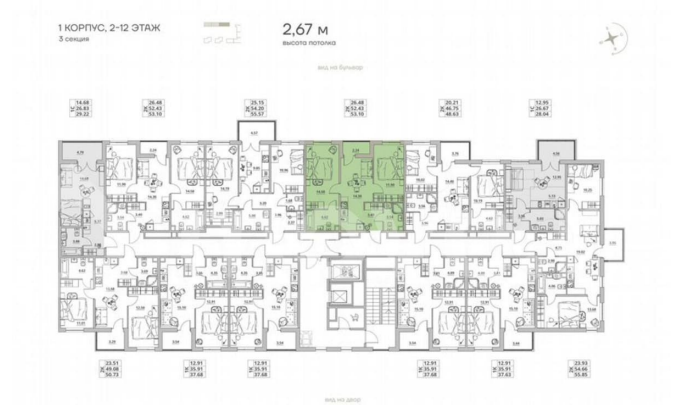

ТИШИН, ТИШИН

89251234567

🕒 Создано: 17.02.2026 в 01:15

🔄 Обновлено: 15.04.2026 в 01:18

Санкт-Петербург

9 450 473 ₹

Санкт-Петербург

Квартира

Количество комнат

2

Общая площадь

53.1 м²

Этаж

2/12

Детали объекта

Тип сделки

Продам

Раздел

[Квартиры](#)

Ремонт

с отделкой

Квартира в новостройке

да

Описание

Продаётся 2-комнатная квартира №220 с отделкой, площадью 53,1 кв.м., на 2 этаже. Дом №3.4-1 комфорт-класса, 12 этажей, в окружении леса и малоэтажной застройки. Проект с умным домом. РАСПОЛОЖЕНИЕ И БЛАГОУСТРОЙСТВО ЖК «Тишин» расположен в поселке Новоселье в окружении природы —

для заметок