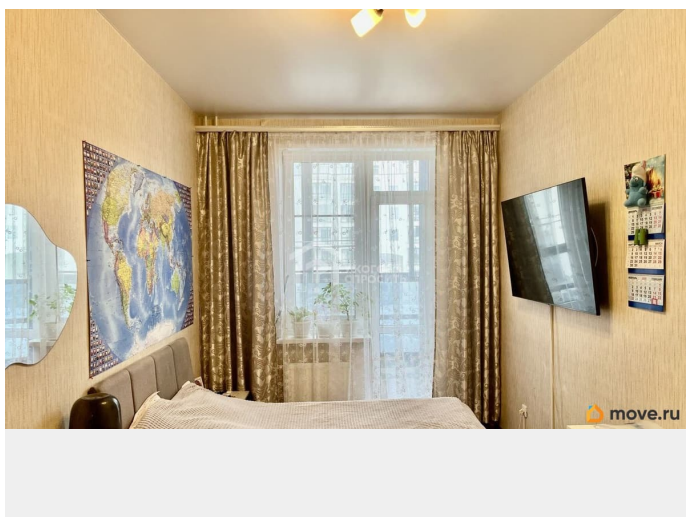

транспорта, автобусы ходят до метро проспект Ветеранов. Рядом ж/д вокзал «Новый Петергоф», электрички ходят по расписанию. Документы готовы к продаже. Полная стоимость в договоре, собственность более 5 лет. Мы гарантируем безопасную сделку и юридическую поддержку нашим клиентам. Поможем одобрить ипотеку с сниженной ставкой.