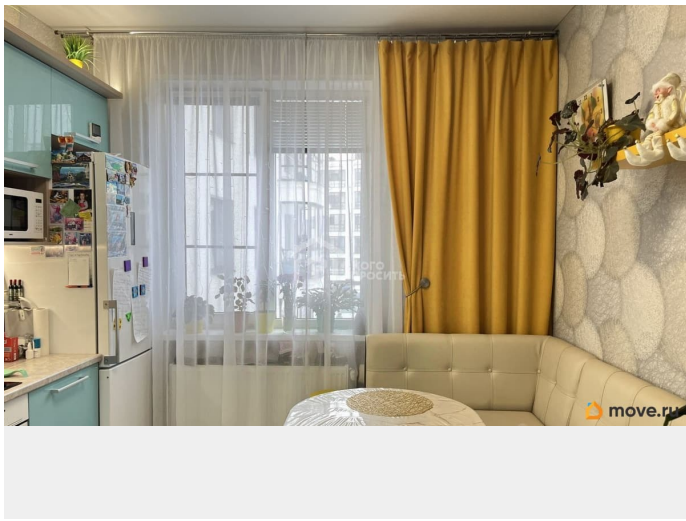

Move.ru - вся недвижимость России