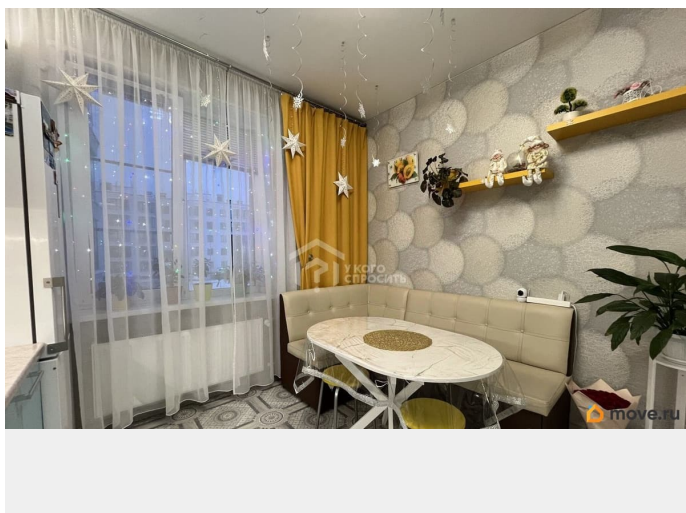

транспорта, автобусы ходят до метро проспект Ветеранов. Рядом ж/д вокзал «Новый Петергоф», электрички ходят по расписанию. Документы готовы к продаже. Полная стоимость в договоре, собственность более 5 лет. Мы гарантируем безопасную сделку и юридическую поддержку нашим клиентам. Поможем одобрить ипотеку с сниженной ставкой.