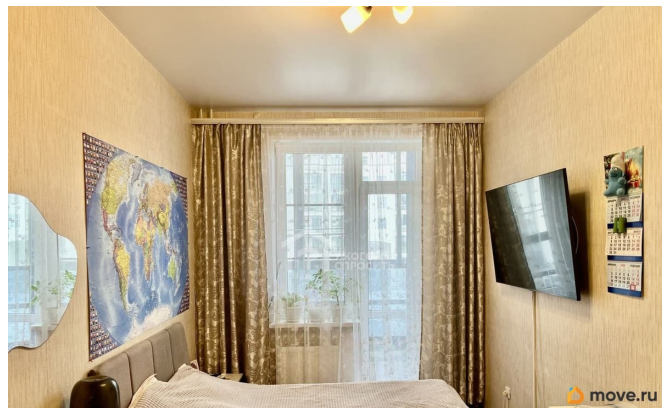

🕒 Создано: 11.02.2026 в 17:34

🔄 Обновлено: 14.04.2026 в 16:29

Ирина Титова, У кого спросить

79811605585

Санкт-Петербург, улица Парковая, 20к3с8

12 500 000 ₹

Санкт-Петербург, улица Парковая, 20к3с8

Округ

[СПБ, Петродворцовый район](#)

Улица

[улица Парковая](#)

Квартира

Количество комнат

2

Высота потолков

2.7 м

Жилая площадь

29.4 м²

Площадь кухни

12.3 м²

Общая площадь

53.1 м²

Этаж

2/5

Детали объекта

Тип сделки

Продам

Раздел

[Квартиры](#)

Тип балкона

балкон

для заметок