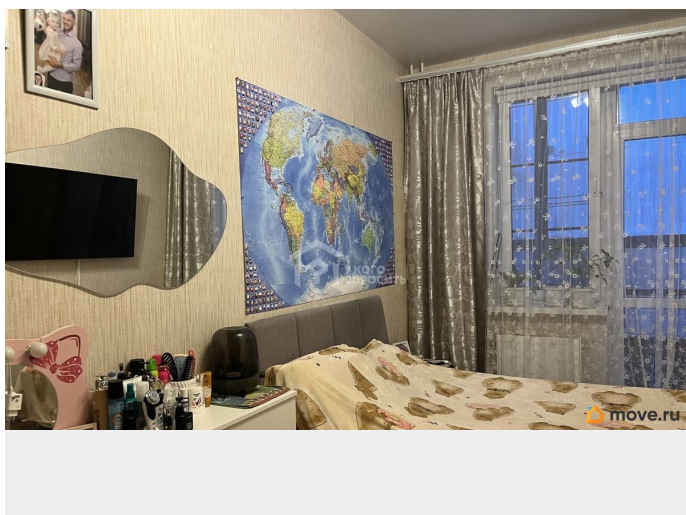

транспорта, автобусы ходят до метро проспект Ветеранов. Рядом ж/д вокзал «Новый Петергоф», электрички ходят по расписанию. Документы готовы к продаже. Полная стоимость в договоре, собственность более 5 лет. Мы гарантируем безопасную сделку и юридическую поддержку нашим клиентам. Поможем одобрить ипотеку с сниженной ставкой.