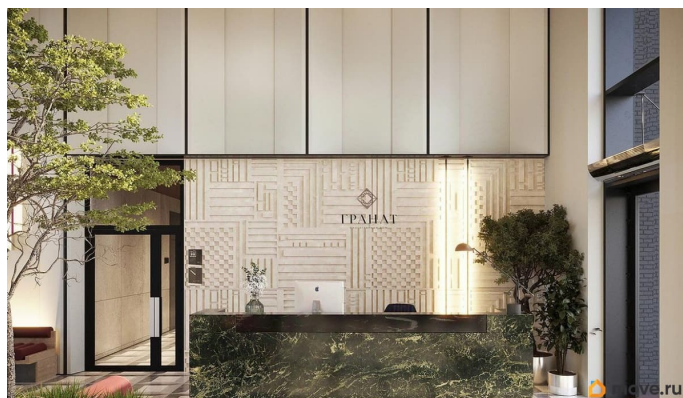

травами создают ощущение близости к природе. В «Гранате» были созданы особые квартиры. Они предлагают по-новому взглянуть на привычную жизнь и дополнить ее творческими и функциональными акцентами. Ключевое слово в них — больше. Больше света, больше свободы и больше общения с близкими. Кухни-гостиные с угловым остеклением. Просторные кухни-гостиные площадью более 20 м?. Студии с двумя окнами. Ванные с окном под потолком. Кухни-гостиные с выделенной нишей под кухню. Спальни с выделенной многофункциональной зоной, в которой можно организовать свой идеальный уголок. Квартиры с просторными лоджиями правильной квадратной формы. «Гранат» — технологичный дом. Инженерные системы выполнены на базе прогрессивных решений для удобной жизни. Рациональный подход охватывает все аспекты комфорта: от контроля доступа до систем водоснабжения и размещения кондиционеров.