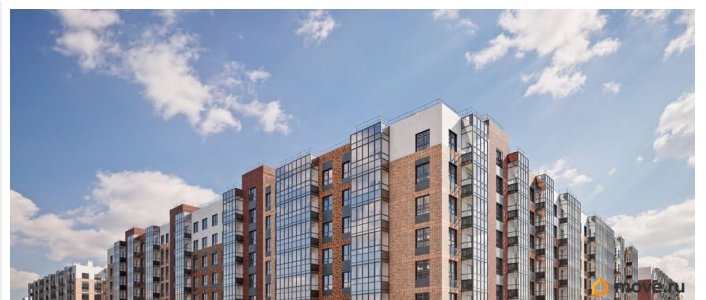

🕒 Создано: 01.04.2026 в 12:51

🔄 Обновлено: 01.04.2026 в 13:02

14 656 788 ₹

Округ

[СПБ, Приморский район](#)

Квартира

Количество комнат

2

 **Окла**

КОМНАТ ПЛОЩАДЬ  **move.ru**
ЭТАЖ

да

Год сдачи

4 квартал 2027 г.

парковка

Описание

Продается 2 комнатная квартира 221 в ЖК
ОКЛА