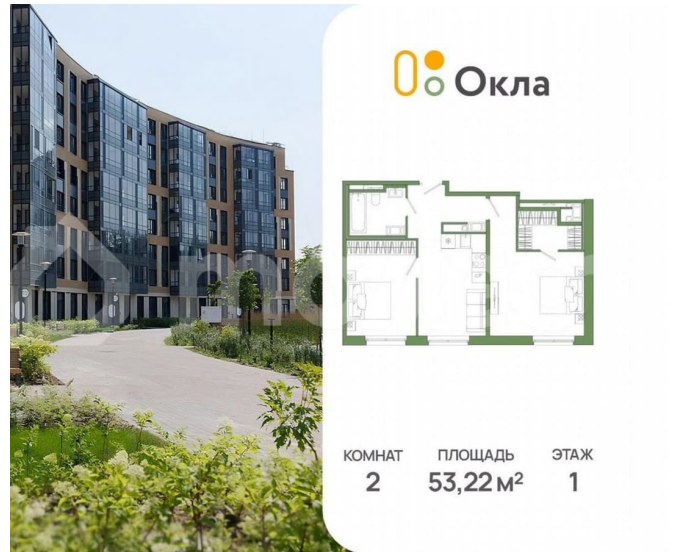

Создано: 03.04.2026 в 02:21

Обновлено: 04.04.2026 в 01:59

Санкт-Петербург, Суздальское ш, стр.

3.1.1

14 656 788 ₺

Санкт-Петербург, Суздальское ш, стр. 3.1.1

Квартира

Количество комнат

2

Общая площадь

53.2 м²

Этаж

1/7

Детали объекта

Тип сделки

Продам

Раздел

[Квартиры](#)

Ремонт

без отделки

Квартира в новостройке

да

Описание

Продается 2 комнатная квартира 221 в ЖК ОКЛА

<https://spb.move.ru/objects/9293126054>

Новая Жизнь, Новая Жизнь

89251234567

для заметок