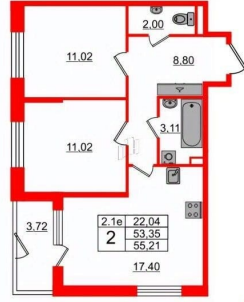

Количество комнат

2

Жилая площадь

22 м²

Площадь кухни

17.4 м²

Общая площадь

53.35 м²

До метро можно добраться на транспорте

всего за 20 минут. Уникальная,

функциональная европланировка, большая кухня-гостиная 17.4 м², просторная прихожая

8.8 м². Общая площадь квартиры - 53.35 м²,

жилая 22.04 м², высота потолка 2.77 м.

средой

3е-комнатная, 53.35м²

- Кол-во комнат **2**
- Этаж **1 из 5**
- Общая площадь **53.35м²**
- Жилая площадь **22.04м²**

Move.ru - вся недвижимость России