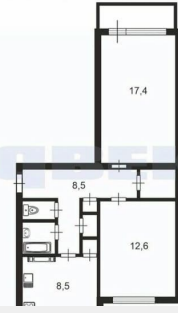

Площадь кухни

8.5 м²

Общая площадь

53.5 м²

Этаж

4/5

Детали объекта

Тип сделки

агвекс
НЕДВИЖИМОСТЬ

Актуальная планировка
Санкт-Петербург, Парголово, Старожиловская ул., 2

КОМНАТ
2

ЭТАЖ
4/5

ОБЩАЯ ПЛОЩАДЬ
53.5м²

ЖИЛАЯ ПЛОЩАДЬ
30м²

В ШАГОВОЙ
ДОСТУПНОСТИ

move.ru