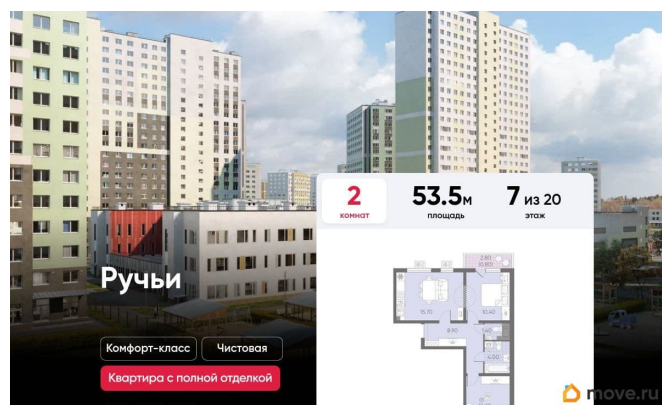

балкон

Ремонт

с отделкой

Квартира в новостройке

для заметок

да

Год сдачи

3 квартал 2027 г.

Покупка в ипотеку

да

возможна ипотека, лифт

Описание

Цена действует при 100% оплате и на определенные ипотечные программы. Подробности — в отделе продаж по телефону. Продаётся 2-комнатная квартира в ЖК «Ручьи» на 7 этаже. Общая площадь составляет 53.50 кв. м. Квартира с чистовой отделкой. Жилой комплекс «Ручьи» располагается по адресу Санкт-Петербург, Красногвардейский. ЖК «Ручьи» - крупный проект комфорт-класса в Красногвардейском районе, на Пискаревском проспекте. В новостройке эргономичные планировки, уютные пешеходные дворы без машин, с детскими и спортивными площадками. Расположение комплекса: • 10 минут до станции метро «Академическая» на автобусе; • 10 минут до ж/д станции «Ручьи»; • 5 минут до КАД на автомобиле. Первая очередь уже заселена, во второй очереди появятся 27 домов. Квартиры передаются с отделкой. Парадные устроены на уровне земли - без ступеней и высоких порогов, а зайти внутрь можно как со стороны двора, так и с улицы. ЛСР построит на территории комплекса школу и два детских сада. Между домами будут обустроены игровые и спортивные площадки с турниками и тренажерами, удобные зоны отдыха для детей и взрослых. Первые этажи отведены под колясочные, магазины и сервисные службы. Здесь есть