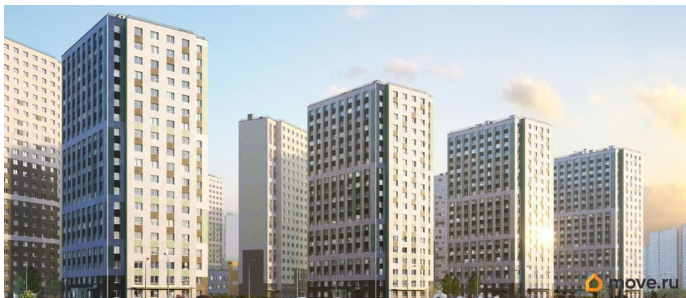

Ручьи

Комфорт-класс Чистовая

Квартира с полной отделкой

2 комнат

53.5м² площадь

4 из 20 этаж