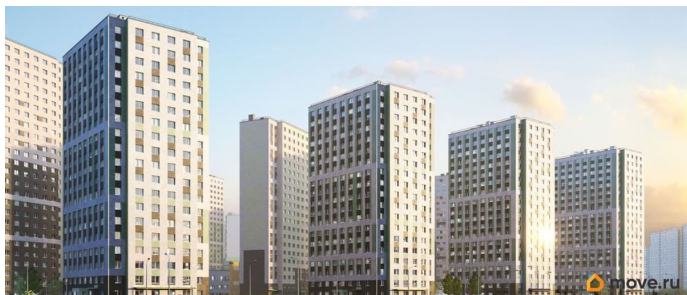

колясочные, магазины и сервисные службы. Здесь есть всё необходимое для комфортной жизни: магазины, аптеки, парикмахерские, пекарни и кофейни, достаточно спуститься на лифте во двор своего дома. Вокруг квартала пройдет велодорожка.

Преимущества ЖК: • Школы и детские сады во дворе, безбарьерная среда и колясочные в каждой парадной. • Готовый район для жизни. Магазины, кофейни и сервисы уже работают на территории квартала. •

Благоустроенные дворовые пространства. Комплексное озеленение, безопасные детские и игровые площадки, а также зоны для спокойного отдыха. • Удобное расположение. В пешей доступности ж/д станция «Ручьи», выезд на КАД в 5 минутах на авто, в перспективе откроется метро.

Успейте приобрести квартиру на выгодных условиях! Чтобы узнать подробности, обращайтесь за консультацией по телефону.