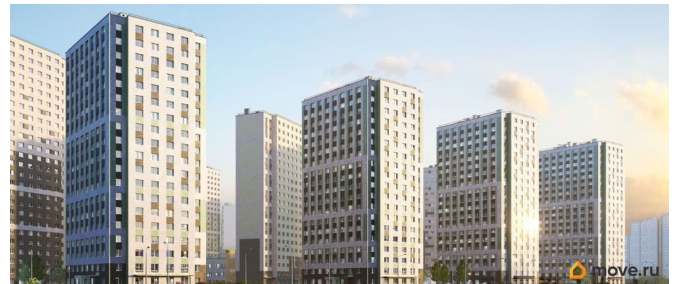

ЛСР Санкт-Петербург, ЛСР Санкт-Петербург

79395561421

11 883 420 ₹

Округ

[СПБ, Красногвардейский район](#)

Квартира

Количество комнат

2

Высота потолков

2.55 м

Жилая площадь

22.7 м²

Площадь кухни

15.7 м²

Общая площадь

53.5 м²

Этаж

17/20

Детали объекта

Тип сделки

Продам

Раздел

[Квартиры](#)

Тип балкона

балкон

Тип санузла

совмещенный

Вид из окна

для заметок