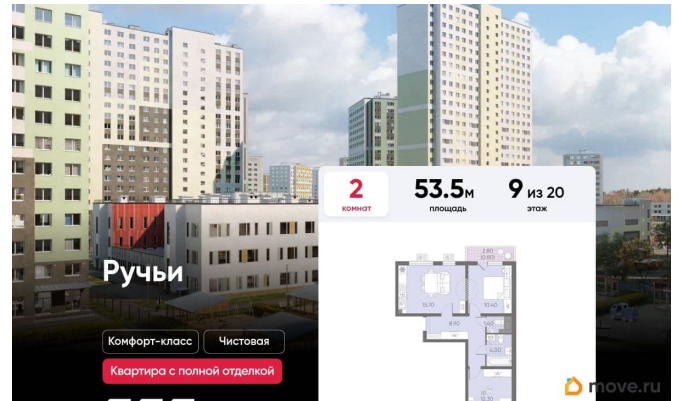

[Квартиры](#)

Тип балкона

балкон

Тип санузла

совмещенный

Вид из окна

для заметок

во двор

возможна ипотека, лифт

Описание

Цена действует при 100% оплате и на определенные ипотечные программы.

Подробности — в отделе продаж по телефону. Продаётся 2-комнатная квартира в ЖК «Ручьи» на 9 этаже. Общая площадь составляет 53.50 кв. м. Квартира с чистовой отделкой. Жилой комплекс «Ручьи» располагается по адресу Санкт-Петербург, Красногвардейский. ЖК «Ручьи» - крупный проект комфорт-класса в Красногвардейском районе, на Пискаревском проспекте. В новостройке эргономичные планировки, уютные пешеходные дворы без машин, с детскими и спортивными площадками.