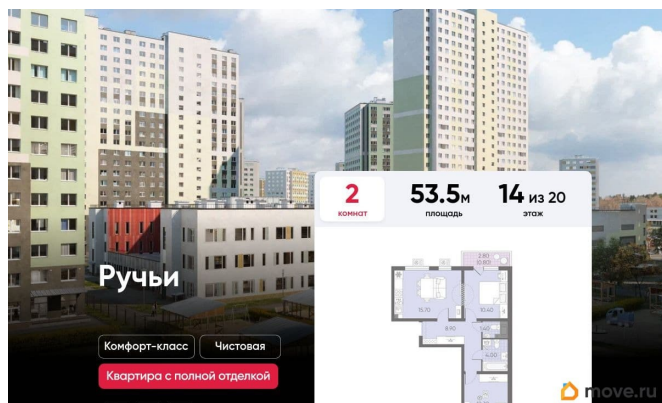

балкон

Тип санузла

совмещенный

Вид из окна

<https://spb.move.ru/objects/9290135628>

ЛСР Санкт-Петербург, ЛСР Санкт-Петербург

79395561421

для заметок

да

возможна ипотека, лифт

Описание

Цена действует при 100% оплате и на определенные ипотечные программы.

Подробности — в отделе продаж по телефону. Продаётся 2-комнатная квартира в ЖК «Ручьи» на 14 этаже. Общая площадь составляет 53.50 кв. м. Квартира с чистовой отделкой. Жилой комплекс «Ручьи» располагается по адресу Санкт-Петербург, Красногвардейский. ЖК «Ручьи» - крупный проект комфорт-класса в Красногвардейском районе, на Пискаревском проспекте. В новостройке эргономичные планировки, уютные пешеходные дворы без машин, с детскими и спортивными площадками.