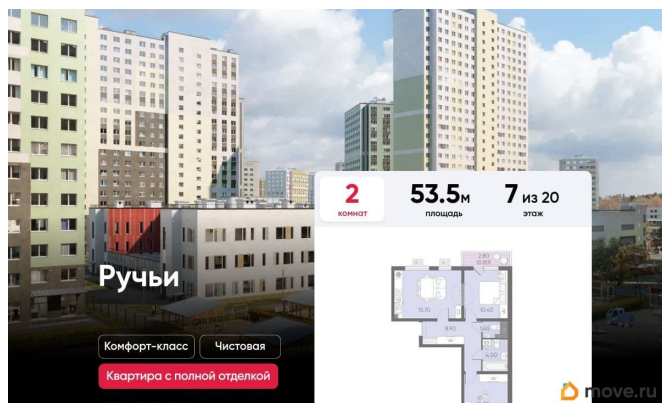

балкон

Тип санузла

совмещенный

Вид из окна

<https://spb.move.ru/objects/9293405908>

ЛСР Санкт-Петербург, ЛСР Санкт-Петербург

79395561421

для заметок

да

возможна ипотека, лифт

Описание

Цена действует при 100% оплате и на определенные ипотечные программы. Подробности — в отделе продаж по телефону. Продаётся 2-комнатная квартира в ЖК «Ручьи» на 7 этаже. Общая площадь составляет 53.50 кв. м. Квартира с чистовой отделкой. Жилой комплекс «Ручьи» располагается по адресу Санкт-Петербург, Красногвардейский. ЖК «Ручьи» - крупный проект комфорт-класса в Красногвардейском районе, на Пискаревском проспекте. В новостройке эргономичные планировки, уютные пешеходные дворы без машин, с детскими и спортивными площадками. Расположение комплекса: • 10 минут до станции метро «Академическая» на автобусе; • 10 минут до ж/д станции «Ручьи»; • 5 минут до КАД на автомобиле. Первая очередь уже заселена, во второй очереди появятся 27 домов. Квартиры передаются с отделкой. Парадные устроены на уровне земли - без ступеней и высоких порогов, а зайти внутрь можно как со стороны двора, так и с улицы. ЛСР построит на территории комплекса школу и два детских сада. Между домами