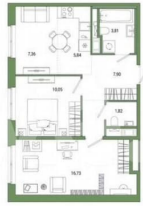

для заметок

Квартира

Количество комнат

2

Общая площадь

53.5 м²

Этаж

1/7

да

Описание

Продается 2 комнатная квартира № 52 в ЖК ОКЛА

Окла

КОМНАТ **2** ПЛОЩАДЬ **53,51м²** ЭТАЖ **1**

Окла 3.2.1

2 секция 1 этаж

Move.ru - вся недвижимость России