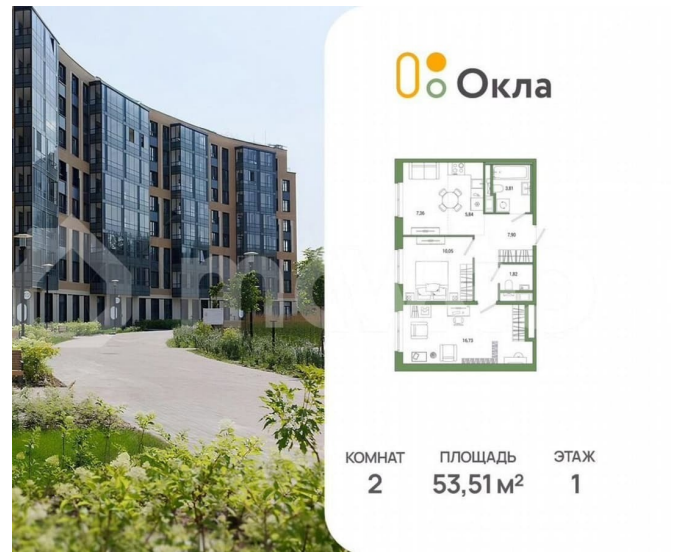

Создано: 03.04.2026 в 02:20

Обновлено: 03.04.2026 в 02:20

Новая Жизнь, Новая Жизнь

89251234567

Санкт-Петербург, Суздальское ш, стр.

3.2.1

14 126 640 ₹

Санкт-Петербург, Суздальское ш, стр. 3.2.1

для заметок

Квартира

Количество комнат

2

Общая площадь

53.5 м²

Этаж

1/7

да

Описание

Продается 2 комнатная квартира № 52 в ЖК ОКЛА

Окла

КОМНАТ **2** ПЛОЩАДЬ **53,51м²** ЭТАЖ **1**

Окла 3.2.1

2 секция 1 этаж

Move.ru - вся недвижимость России