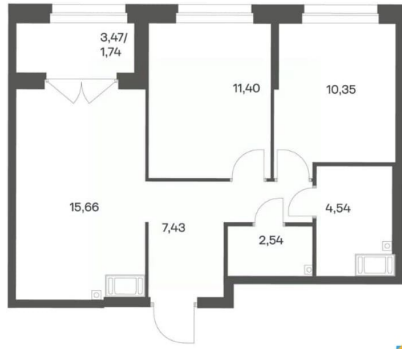

move.ru

Move.ru - вся недвижимость России