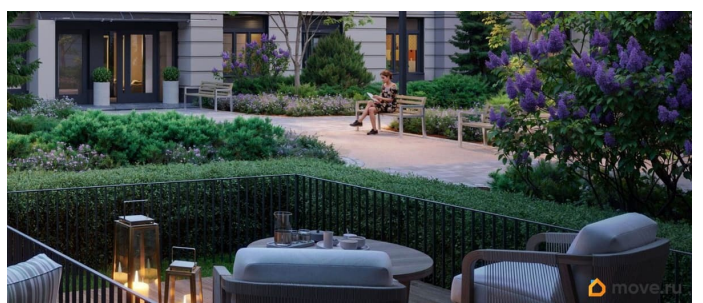

Пулково Лейк

Комфорт-класс   Чистовая

Квартира на берегу озера

2 КОМНАТ	53.6м ПЛОЩАДЬ	1 из 4 ЭТАЖ