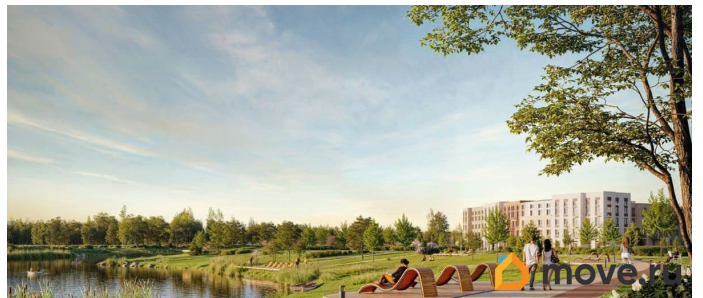

Пулково Лейк

Комфорт-класс   Чистовая

Квартира на берегу озера

2 КОМНАТ	53.6м ПЛОЩАДЬ	1 из 4 ЭТАЖ