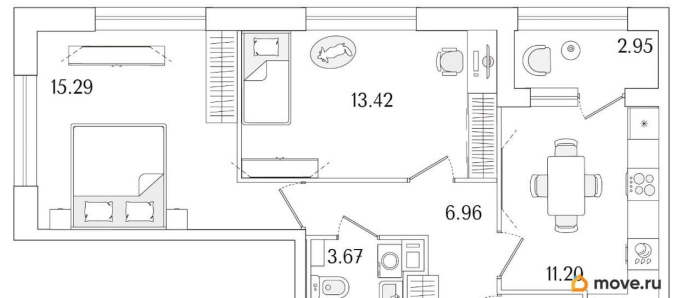

2

Высота потолков

2.74 м

Общая площадь

53.79 м²

Этаж

14/15

Детали объекта

лифт

Описание

Продаётся 2-комнатная квартира в строящемся доме (Корпус 1 (секции 1, 2, 3)), срок сдачи: I-кв. 2029, общей площадью 53.79

для заметок

кв.м., на 14 этаже. Новый жилой комплекс «Аурум» от застройщика «РосСтройИнвест» расположен по адресу: г. Санкт-Петербург, Кондратьевский проспект