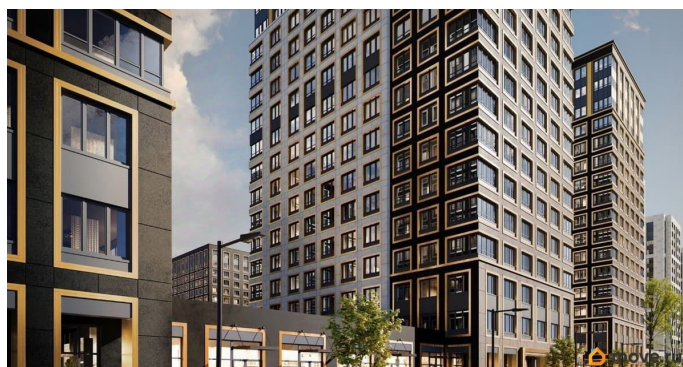

🕒 Создано: 31.03.2026 в 21:12

🔄 Обновлено: 31.03.2026 в 22:06

**Отдел продаж, Бесплатная
консультация
79238970048**

20 574 873 ₪

Округ

[СПБ, Калининский район](#)

Квартира

Количество комнат

лифт

Описание

Продаётся 2-комнатная квартира в строящемся доме (Корпус 1 (секции 1, 2, 3)), срок сдачи: I-кв. 2029, общей площадью 53.79

для заметок

кв.м., на 14 этаже. Новый жилой комплекс «Аурум» от застройщика «РосСтройИнвест» расположен по адресу: г. Санкт-Петербург, Кондратьевский проспект