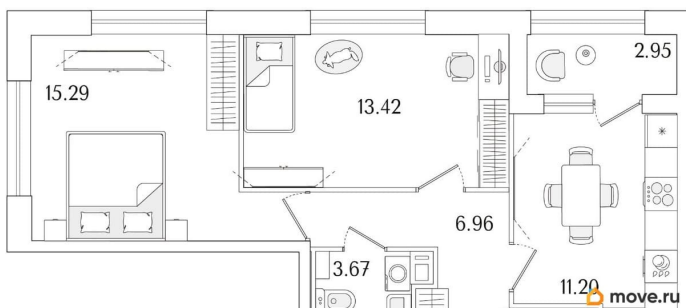

2

Высота потолков

2.74 м

Общая площадь

53.79 м²

Этаж

14/15

Детали объекта

лифт

Описание

Продаётся 2-комнатная квартира в строящемся доме (Корпус 1 (секции 1, 2, 3)), срок сдачи: I-кв. 2029, общей площадью 53.79

для заметок

кв.м., на 14 этаже. Новый жилой комплекс «Аурум» от застройщика «РосСтройИнвест» расположен по адресу: г. Санкт-Петербург, Кондратьевский проспект