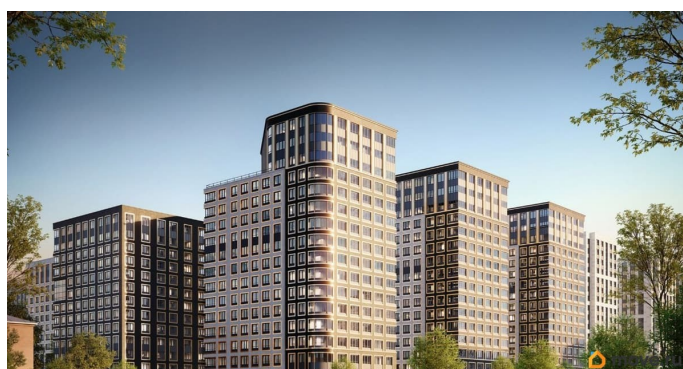

лифт

Описание

Продаётся 2-комнатная квартира в строящемся доме (Корпус 1 (секции 1, 2, 3)), срок сдачи: I-кв. 2029, общей площадью 53.79

для заметок

кв.м., на 14 этаже. Новый жилой комплекс «Аурум» от застройщика «РосСтройИнвест» расположен по адресу: г. Санкт-Петербург, Кондратьевский проспект