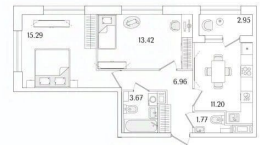

🕒 Создано: 04.08.2025 в 13:44

🔄 Обновлено: 09.04.2026 в 17:22

19 333 733 ₹

Округ

[СПБ, Калининский район](#)

для заметок

Квартира

Количество комнат

2

Высота потолков

3 м

Жилая площадь

28.7 м²

Площадь кухни

11.2 м²

Общая площадь

53.79 м²

Этаж

8/17

Детали объекта

Тип сделки

Продам

Раздел

[Квартиры](#)

Тип санузла

совмещенный

Квартира в новостройке

да

Год сдачи

АУРУМ

move.ru