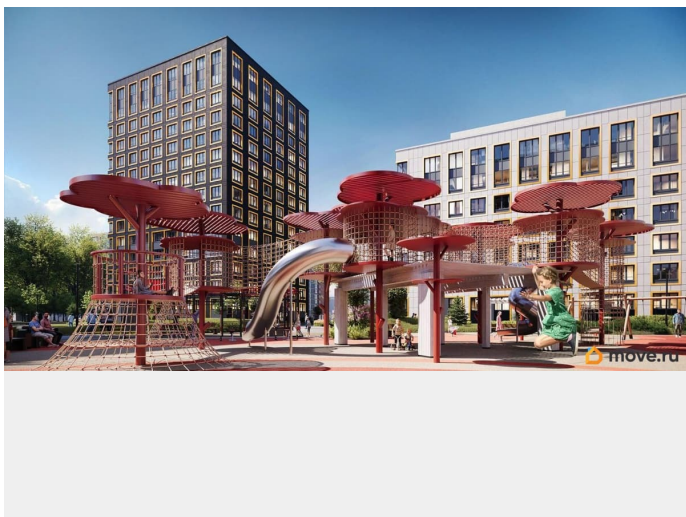

Полюстровскому проспектам. Около 15-20 минут на транспорте — и вы на станциях метро «Лесная» и «Площадь Ленина». В будущем запланировано строительство новых объектов, улучшающих транспортную доступность: трасса «М-7» с путепроводом, продление улицы Арсенальной, Арсенальный мост и тоннель под железнодорожными путями. Также планируется создание новых станций метро — Арсенальная, Площадь Калинина и Полюстровский проспект-1, что расширит возможности передвижения по городу.