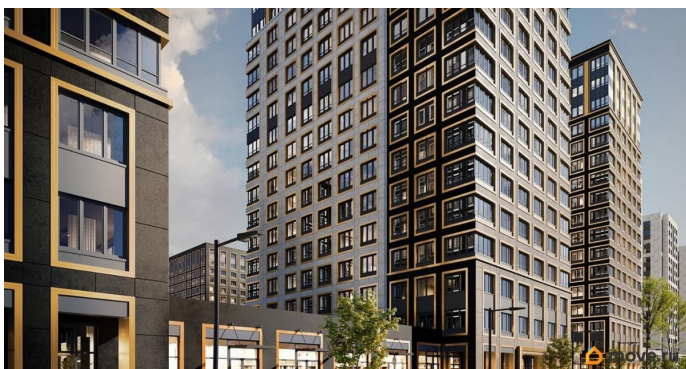

Полюстровскому проспектам. Около 15-20 минут на транспорте — и вы на станциях метро «Лесная» и «Площадь Ленина». В будущем запланировано строительство новых объектов, улучшающих транспортную доступность: трасса «М-7» с путепроводом, продление улицы Арсенальной, Арсенальный мост и тоннель под железнодорожными путями. Также планируется создание новых станций метро — Арсенальная, Площадь Калинина и Полюстровский проспект-1, что расширит возможности передвижения по городу.