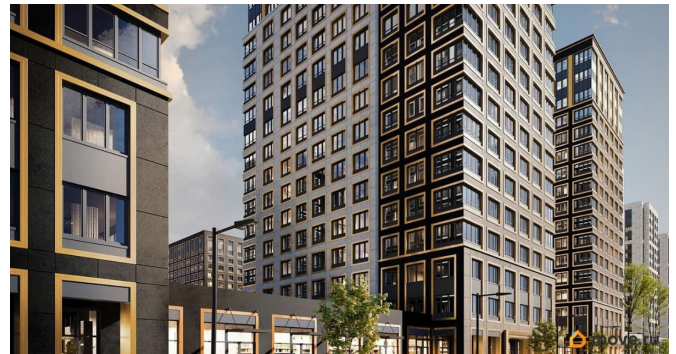

Квартира в новостройке

да

Год сдачи

Покупка в ипотеку

да

возможна ипотека, лифт, парковка

Описание

Продаётся 2к.кв. в ЖК Аурум от застройщика Группа компаний «РСТИ» (Росстройинвест). Квартира находится в 17 этажном доме, в Аурум - Корпус 1(С1,С2,С3) на 13 этаже. Общая площадь квартиры 53,79 кв.м. «Аурум» - это современное, яркое и функциональное пространство, где архитектура объединена с комфортом и эстетикой. Фасады «Аурум» впечатляют внешним видом. Проект создан в архитектурной мастерской Сергея Цыцина «АМЦ-Проект». Его ключевая идея — в создании стильного и заметного образа, который станет доминантой района и будет притягивать взгляды. Одно из знаковых пространств жилого комплекса «Аурум» — центральная входная группа. Это место, сочетающее множество ролей. Это и визуальный акцент и статусное фотогеничное пространство и территория отдыха и встреч для жителей. Внутри комплекса создана комфортная и современная жилая среда. Закрытый внутренний двор с креативным пространством, современным озеленением, выразительной геопластикой, большой игровой зоной, беговым маршрутом станет идеальным местом для игр, отдыха, прогулок и общения. Расположение комплекса обеспечивает удобный доступ к крупным магистралям Калининского района: проспекту Маршала Блюхера, Кондратьевскому, Пискаревскому и