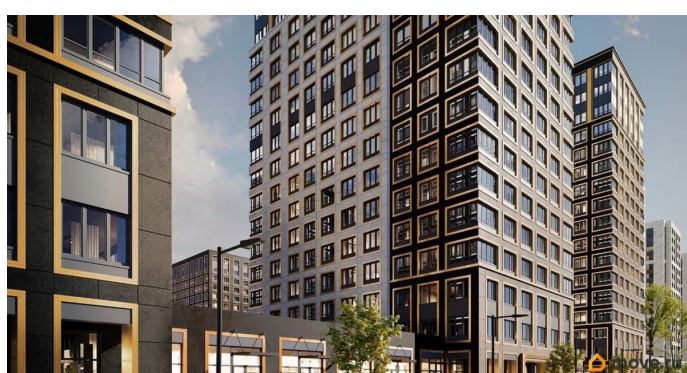

🕒 Создано: 29.10.2025 в 15:14

🔄 Обновлено: 17.04.2026 в 15:22

20 412 652 ₹

Округ

[СПБ, Калининский район](#)

Квартира

Количество комнат

2

Описание

Продаётся 2-комнатная квартира в строящемся доме (Корпус 1 (секции 1, 2, 3)), срок сдачи: I-кв. 2029, общей площадью 53.79

<https://spb.move.ru/objects/9293672613>

**Отдел продаж, Бесплатная
консультация**

79810840047

для заметок

кв.м., на 12 этаже. Новый жилой комплекс «Аурум» от застройщика «РосСтройИнвест» расположен по адресу: г. Санкт-Петербург, Кондратьевский проспект

Move.ru - вся недвижимость России