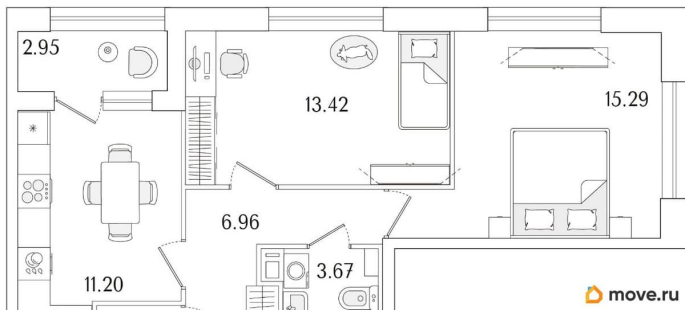

Move.ru - вся недвижимость России