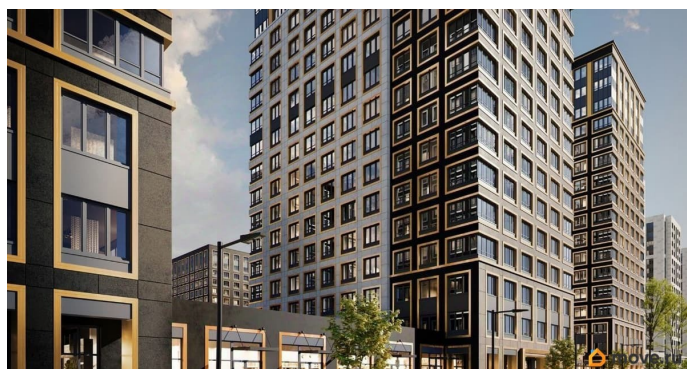

1 квартал 2029 г.

лифт

Описание

Продаётся 2-комнатная квартира в строящемся доме (Корпус 1 (секции 1, 2, 3)), срок сдачи: I-кв. 2029, общей площадью 53.79

кв.м., на 7 этаже. Новый жилой комплекс «Аурум» от застройщика «РосСтройИнвест» расположен по адресу: г. Санкт-Петербург, Кондратьевский проспект