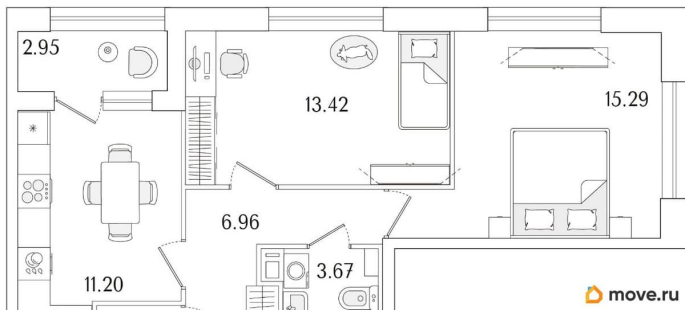

Количество комнат

2

Высота потолков

2.74 м

Общая площадь

53.79 м²

Этаж

7/15

1 квартал 2029 г.

лифт

Описание

Продаётся 2-комнатная квартира в строящемся доме (Корпус 1 (секции 1, 2, 3)), срок сдачи: I-кв. 2029, общей площадью 53.79

кв.м., на 7 этаже. Новый жилой комплекс «Аурум» от застройщика «РосСтройИнвест» расположен по адресу: г. Санкт-Петербург, Кондратьевский проспект