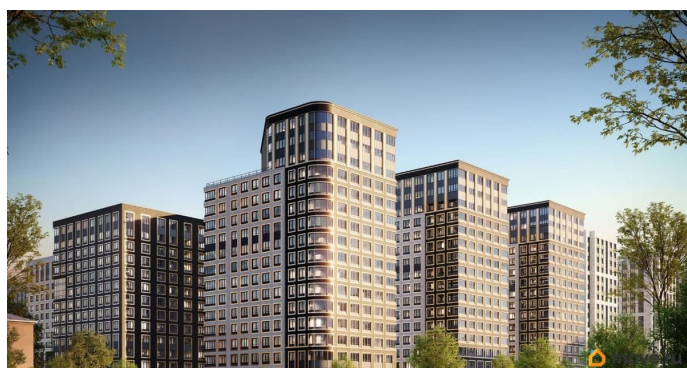

1 квартал 2029 г.

лифт

Описание

Продаётся 2-комнатная квартира в строящемся доме (Корпус 1 (секции 1, 2, 3)), срок сдачи: I-кв. 2029, общей площадью 53.79

кв.м., на 7 этаже. Новый жилой комплекс «Аурум» от застройщика «РосСтройИнвест» расположен по адресу: г. Санкт-Петербург, Кондратьевский проспект