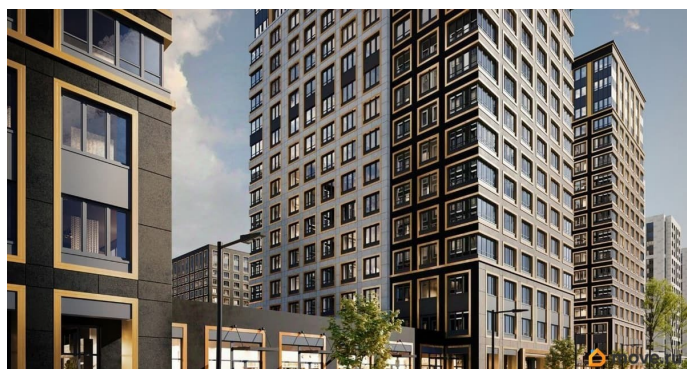

[Квартиры](#)

Квартира в новостройке

да

Год сдачи

1 квартал 2029 г.

лифт

Описание

Продаётся 2-комнатная квартира в строящемся доме (Корпус 1 (секции 1, 2, 3)), срок сдачи: I-кв. 2029, общей площадью 53.79

**Отдел продаж, Бесплатная
консультация**

79810840047

для заметок

кв.м., на 3 этаже. Новый жилой комплекс «Аурум» от застройщика «РосСтройИнвест» расположен по адресу: г. Санкт-Петербург, Кондратьевский проспект