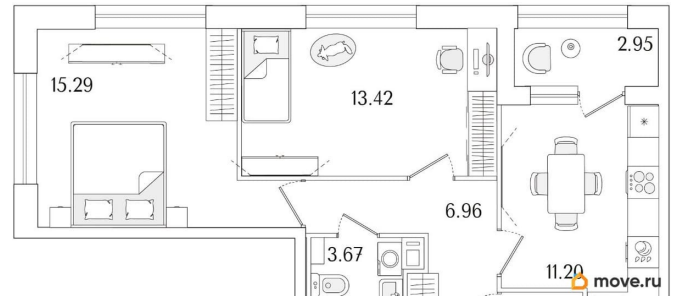

Квартира

Количество комнат

2

Высота потолков

2.74 м

Общая площадь

53.79 м²

Этаж

3/15