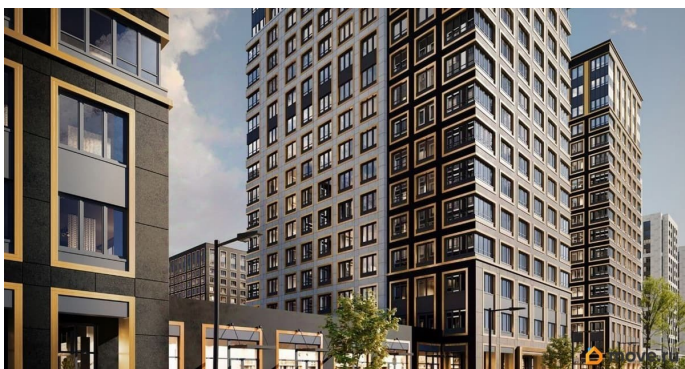

## Описание

Продаётся 2-комнатная квартира в строящемся доме (Корпус 1 (секции 1, 2, 3)), срок сдачи: I-кв. 2029, общей площадью 53.79

кв.м., на 3 этаже. Новый жилой комплекс «Аурум» от застройщика «РосСтройИнвест» расположен по адресу: г. Санкт-Петербург, Кондратьевский проспект