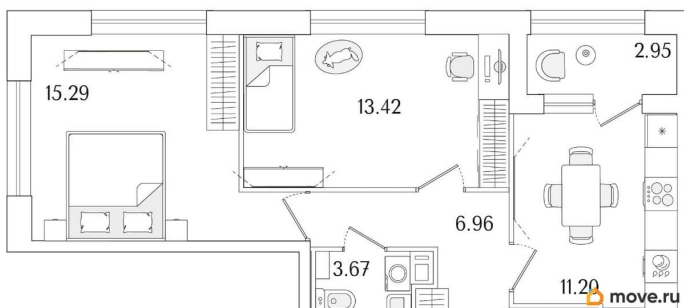

кв.м., на 3 этаже. Новый жилой комплекс «Аурум» от застройщика «РосСтройИнвест» расположен по адресу: г. Санкт-Петербург, Кондратьевский проспект