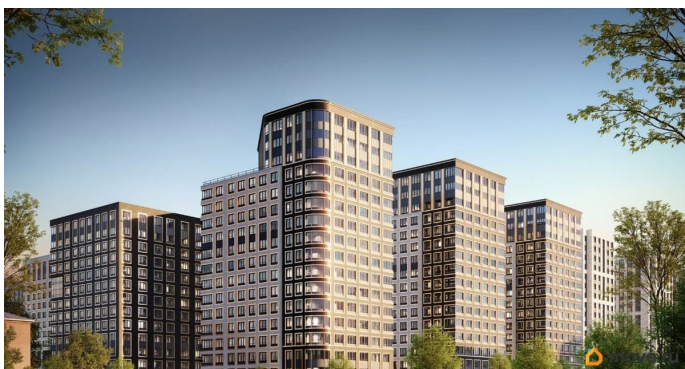

## Описание

Продаётся 2-комнатная квартира в строящемся доме (Корпус 1 (секции 1, 2, 3)), срок сдачи: I-кв. 2029, общей площадью 53.79

кв.м., на 3 этаже. Новый жилой комплекс «Аурум» от застройщика «РосСтройИнвест» расположен по адресу: г. Санкт-Петербург, Кондратьевский проспект