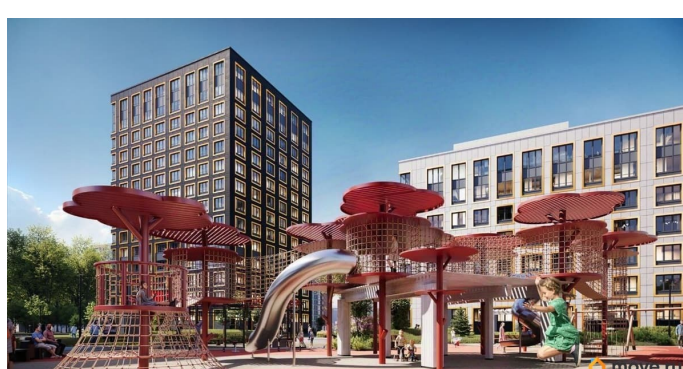

[Квартиры](#)

Квартира в новостройке

да

Год сдачи

1 квартал 2029 г.

лифт

Описание

Продаётся 2-комнатная квартира в строящемся доме (Корпус 1 (секции 1, 2, 3)), срок сдачи: I-кв. 2029, общей площадью 53.79

**Отдел продаж, Бесплатная
консультация**

79810840047

для заметок

кв.м., на 9 этаже. Новый жилой комплекс «Аурум» от застройщика «РосСтройИнвест» расположен по адресу: г. Санкт-Петербург, Кондратьевский проспект