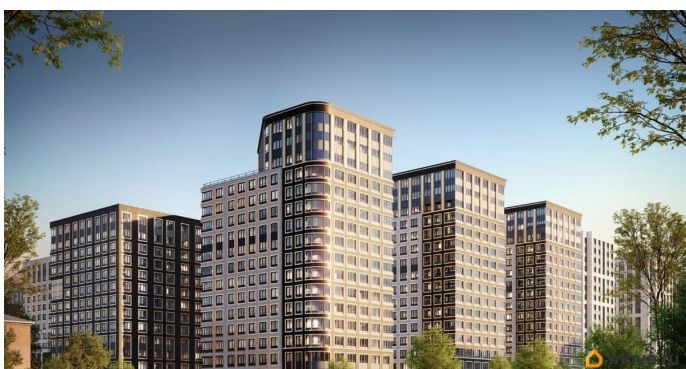

[Квартиры](#)

Квартира в новостройке

да

Год сдачи

1 квартал 2029 г.

лифт

Описание

Продаётся 2-комнатная квартира в строящемся доме (Корпус 1 (секции 1, 2, 3)), срок сдачи: I-кв. 2029, общей площадью 53.79

**Отдел продаж, Бесплатная
консультация**

79810840047

для заметок

кв.м., на 9 этаже. Новый жилой комплекс «Аурум» от застройщика «РосСтройИнвест» расположен по адресу: г. Санкт-Петербург, Кондратьевский проспект