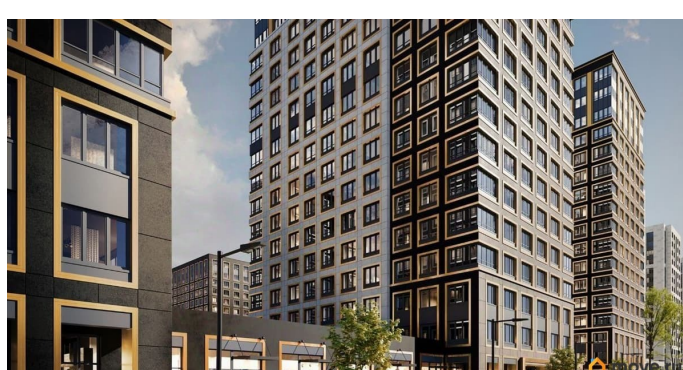

[Квартиры](#)

Квартира в новостройке

да

Год сдачи

1 квартал 2029 г.

лифт

Описание

Продаётся 2-комнатная квартира в строящемся доме (Корпус 1 (секции 1, 2, 3)), срок сдачи: I-кв. 2029, общей площадью 53.79

**Отдел продаж, Бесплатная
консультация**

79810840047

для заметок

кв.м., на 9 этаже. Новый жилой комплекс «Аурум» от застройщика «РосСтройИнвест» расположен по адресу: г. Санкт-Петербург, Кондратьевский проспект