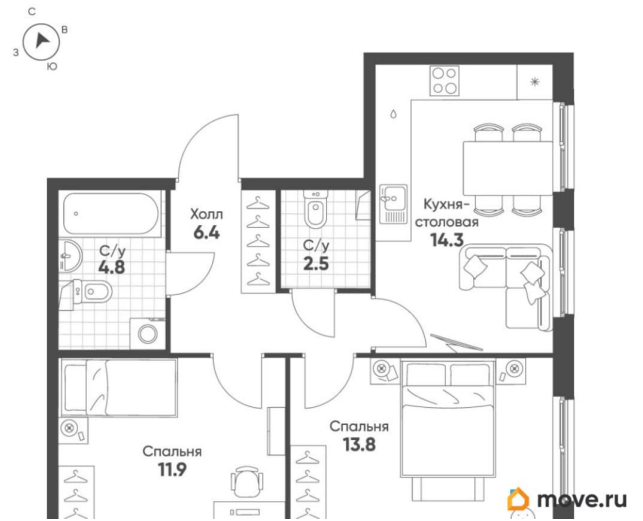

## Квартира

Количество комнат

2

Высота потолков

2.72 м

Общая площадь

53.7 м<sup>2</sup>

Этаж

## Описание

Продаётся 2-комнатная квартира в строящемся доме (Корпус 2 (зона 5)), срок сдачи: II-кв. 2028, общей площадью 53.7

для заметок

кв.м., на 2 этаже. Жилой комплекс «Клюква.Парк» - это новое пространство для энергичных людей, желающих обрести комфортное место для жизни, реализации и творчества. Современная архитектура и качественные детские площадки, благоустроенные зоны для отдыха и развитая инфраструктура - всё это обеспечит высокий уровень удобства проживания. Комплекс строится в Пушкинском районе вблизи исторических пригородов Петербурга и крупных городских магистралей. Социально значимые объекты - школа, детский сад, поликлиника - находятся в шаговой доступности.